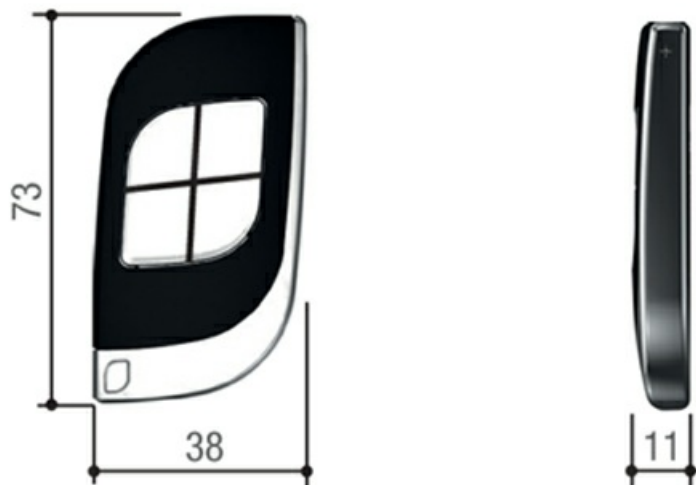

Запросите персональное коммерческое предложение - наши менеджеры ответят в течение 1 часа

Тел: +7 499 681-75-28 | Email: sale@came-russia.ru | <https://came-russia.ru>

Отправьте запрос на коммерческое предложение и получите индивидуальные цены и сроки поставки

Тел: +7 499 681-75-28 | Email: sale@came-russia.ru | <https://came-russia.ru>