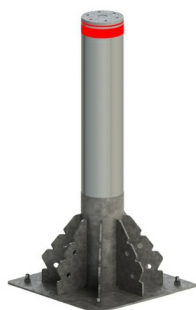

Запросите персональное коммерческое предложение - наши менеджеры ответят в течение 1 часа

Тел: +7 499 681-75-28 | Email: sale@came-russia.ru | <https://came-russia.ru>

**Полные характеристики, описание и фото на
Блокиратор стационарный серии TBD CAME TBD-220S50-INOX
(TBD-220S50-INOX)**

УЗНАТЬ ЦЕНУ ИЛИ КУПИТЬ

Отправьте запрос на коммерческое предложение и получите индивидуальные цены и сроки поставки

Тел: +7 499 681-75-28 | Email: sale@came-russia.ru | <https://came-russia.ru>

Страница 1 из 8