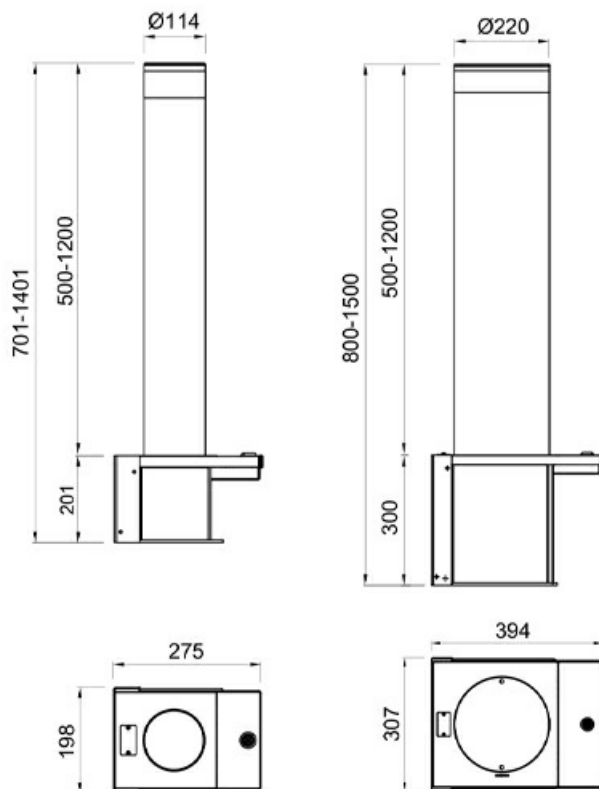

Запросите персональное коммерческое предложение - наши менеджеры ответят в течение 1 часа

Тел: +7 499 681-75-28 | Email: sale@came-russia.ru | <https://came-russia.ru>

Отправьте запрос на коммерческое предложение и получите индивидуальные цены и сроки поставки

Тел: +7 499 681-75-28 | Email: sale@came-russia.ru | <https://came-russia.ru>