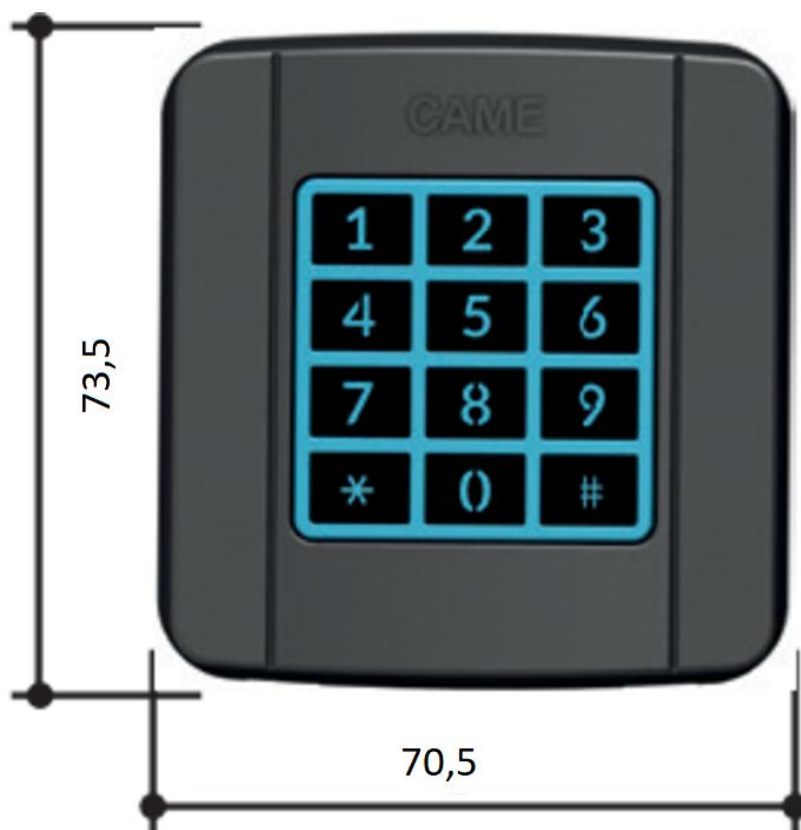

Запросите персональное коммерческое предложение - наши менеджеры ответят в течение 1 часа

Тел: +7 499 681-75-28 | Email: sale@came-russia.ru | <https://came-russia.ru>

Отправьте запрос на коммерческое предложение и получите индивидуальные цены и сроки поставки

Тел: +7 499 681-75-28 | Email: sale@came-russia.ru | <https://came-russia.ru>