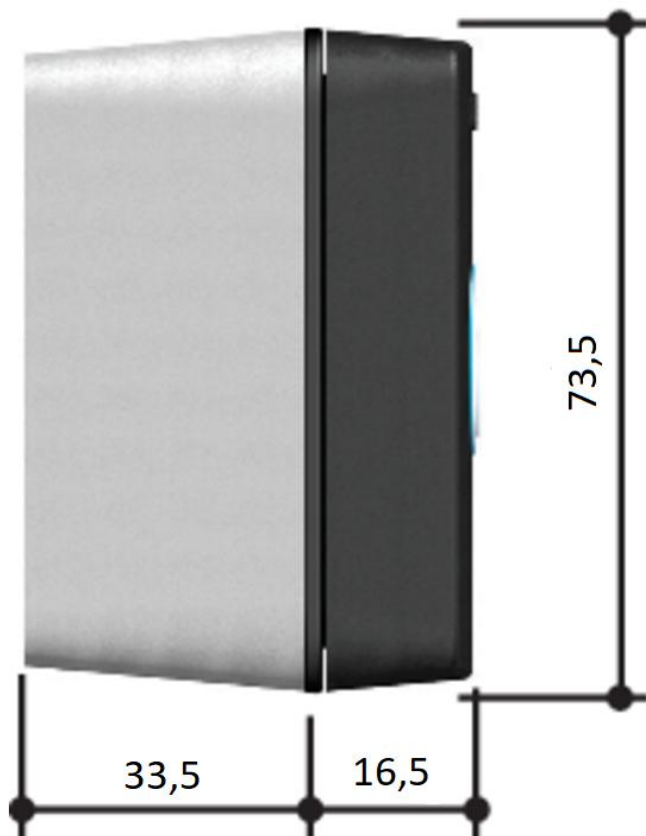

Запросите персональное коммерческое предложение - наши менеджеры ответят в течение 1 часа

Тел: +7 499 681-75-28 | Email: sale@came-russia.ru | <https://came-russia.ru>

Отправьте запрос на коммерческое предложение и получите индивидуальные цены и сроки поставки

Тел: +7 499 681-75-28 | Email: sale@came-russia.ru | <https://came-russia.ru>