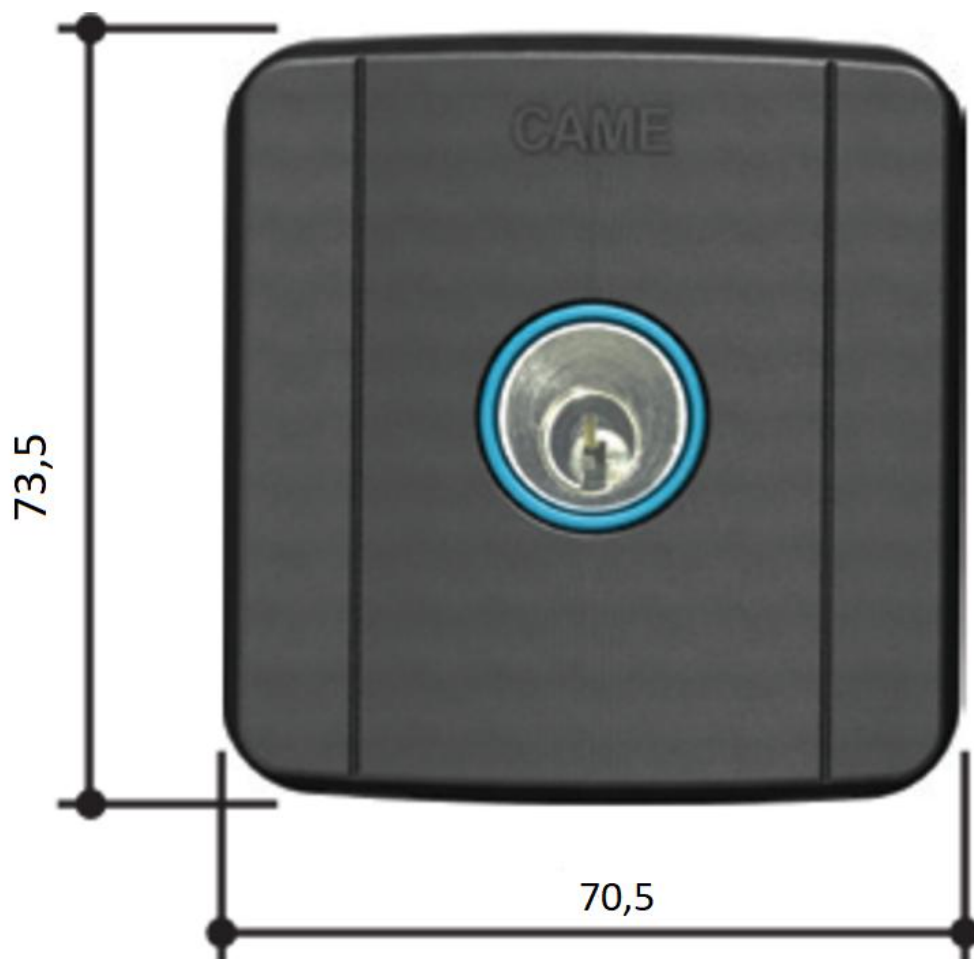

Запросите персональное коммерческое предложение - наши менеджеры ответят в течение 1 часа

Тел: +7 499 681-75-28 | Email: sale@came-russia.ru | <https://came-russia.ru>

Отправьте запрос на коммерческое предложение и получите индивидуальные цены и сроки поставки

Тел: +7 499 681-75-28 | Email: sale@came-russia.ru | <https://came-russia.ru>