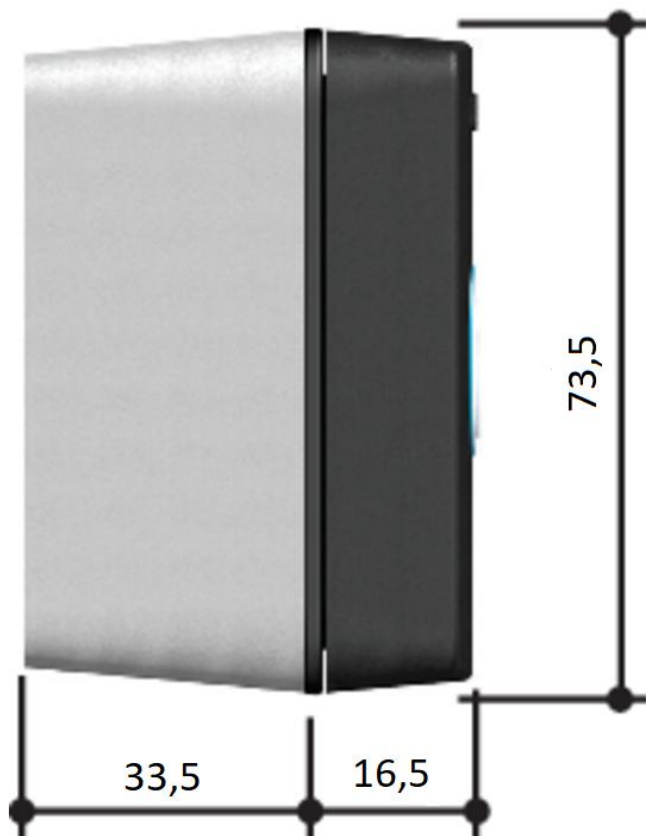

Запросите персональное коммерческое предложение - наши менеджеры ответят в течение 1 часа

Тел: +7 499 681-75-28 | Email: sale@came-russia.ru | <https://came-russia.ru>

Отправьте запрос на коммерческое предложение и получите индивидуальные цены и сроки поставки

Тел: +7 499 681-75-28 | Email: sale@came-russia.ru | <https://came-russia.ru>