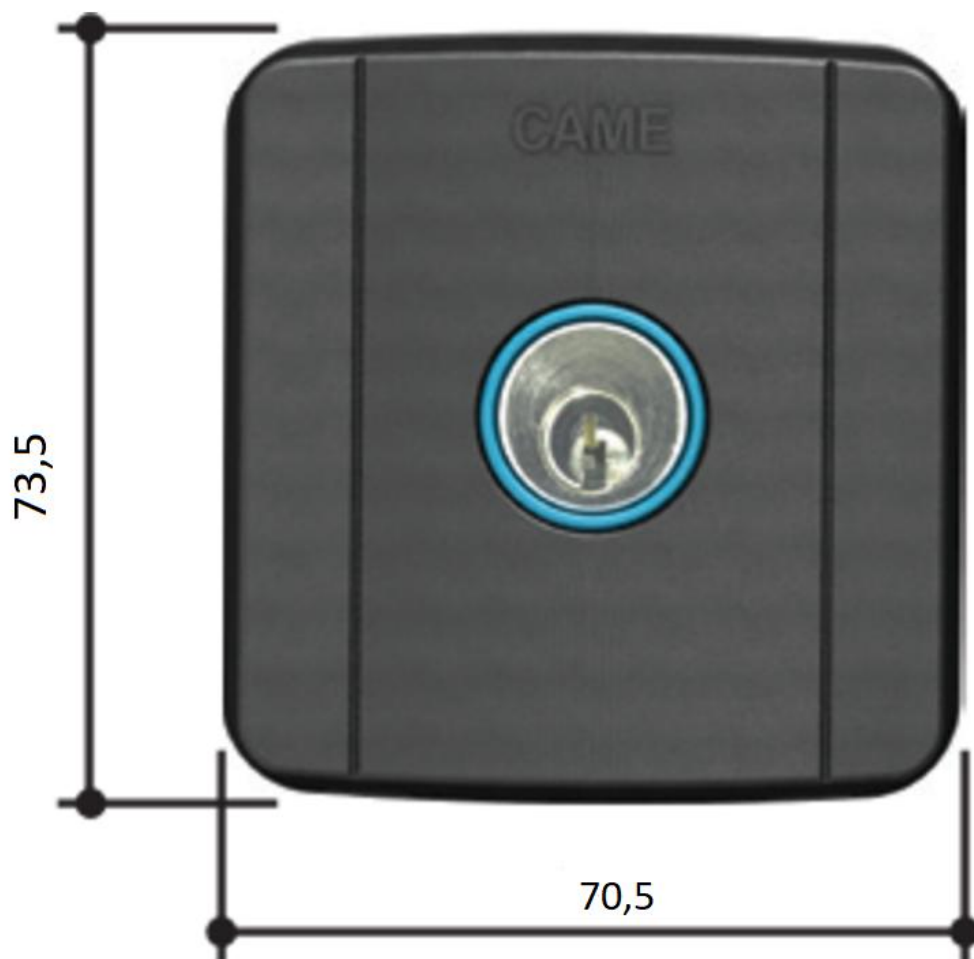

Запросите персональное коммерческое предложение - наши менеджеры ответят в течение 1 часа

Тел: +7 499 681-75-28 | Email: sale@came-russia.ru | <https://came-russia.ru>

Отправьте запрос на коммерческое предложение и получите индивидуальные цены и сроки поставки

Тел: +7 499 681-75-28 | Email: sale@came-russia.ru | <https://came-russia.ru>