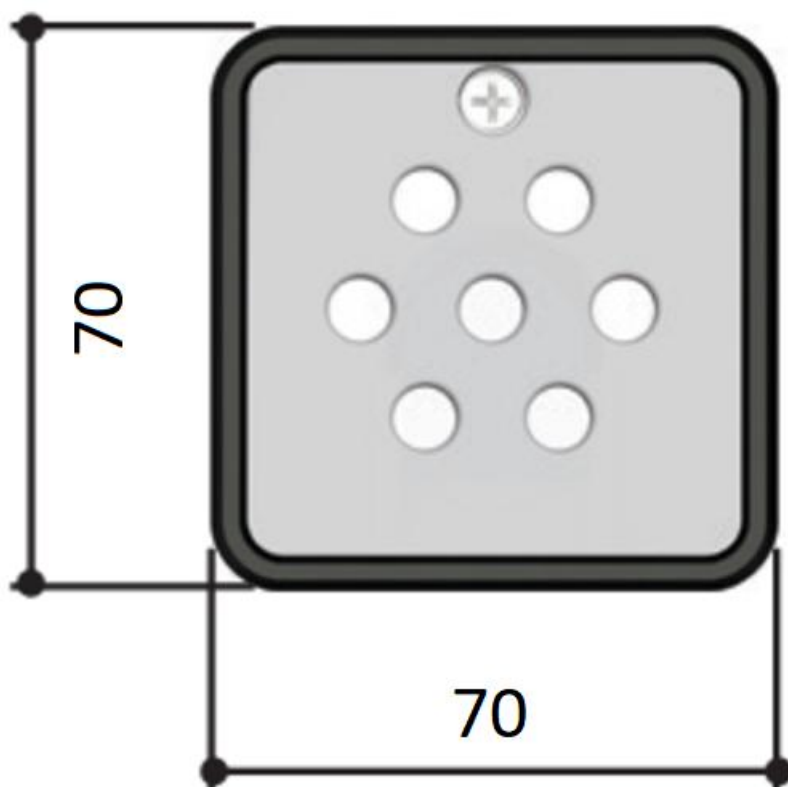

Запросите персональное коммерческое предложение - наши менеджеры ответят в течение 1 часа

Тел: +7 499 681-75-28 | Email: sale@came-russia.ru | <https://came-russia.ru>

Отправьте запрос на коммерческое предложение и получите индивидуальные цены и сроки поставки

Тел: +7 499 681-75-28 | Email: sale@came-russia.ru | <https://came-russia.ru>