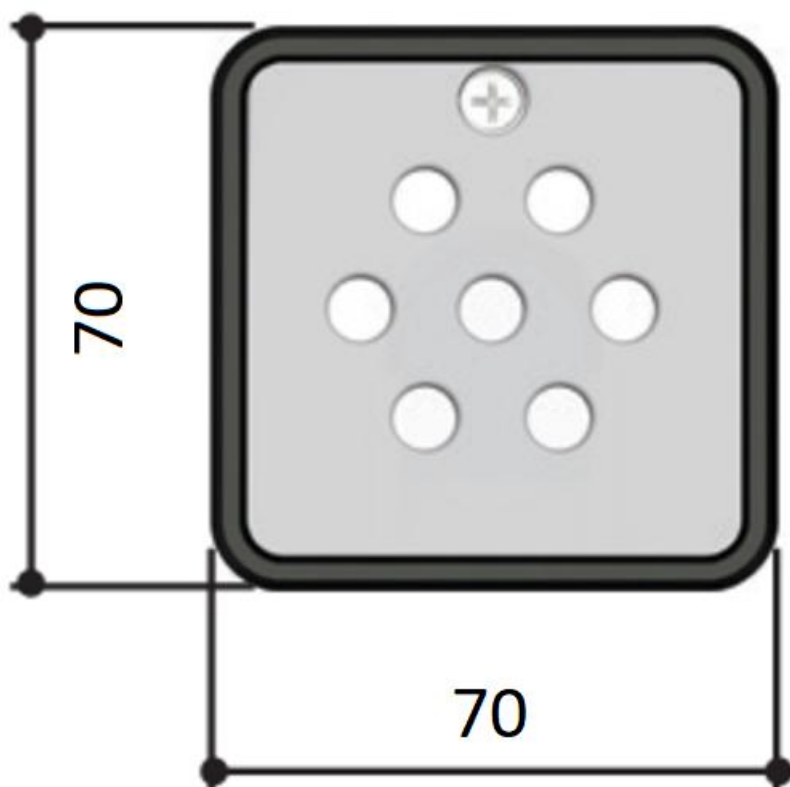

Запросите персональное коммерческое предложение - наши менеджеры ответят в течение 1 часа

Тел: +7 499 681-75-28 | Email: sale@came-russia.ru | <https://came-russia.ru>

Отправьте запрос на коммерческое предложение и получите индивидуальные цены и сроки поставки

Тел: +7 499 681-75-28 | Email: sale@came-russia.ru | <https://came-russia.ru>