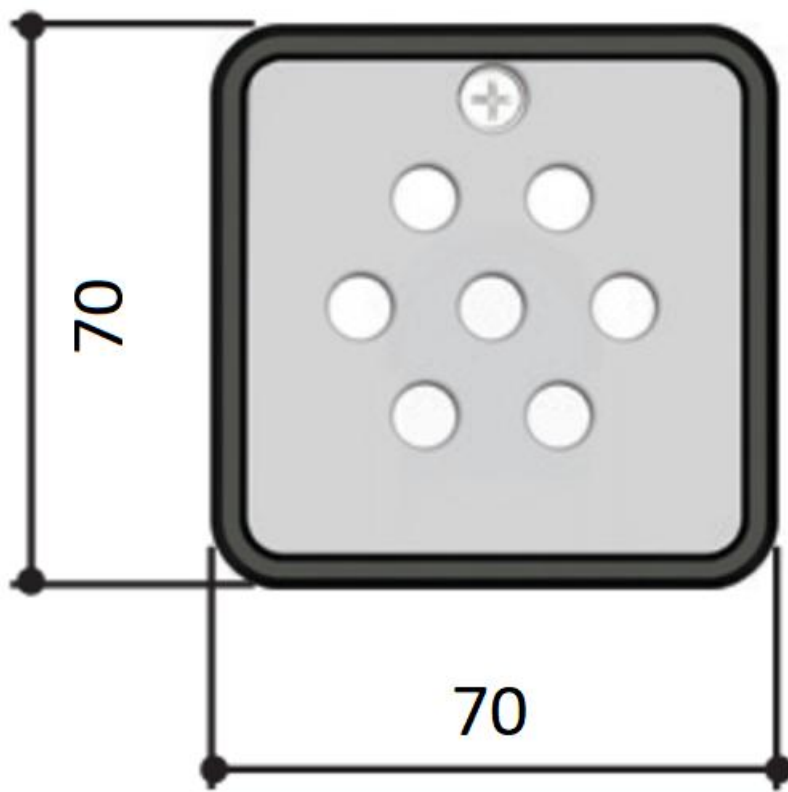

Запросите персональное коммерческое предложение - наши менеджеры ответят в течение 1 часа

Тел: +7 499 681-75-28 | Email: sale@came-russia.ru | <https://came-russia.ru>

Отправьте запрос на коммерческое предложение и получите индивидуальные цены и сроки поставки

Тел: +7 499 681-75-28 | Email: sale@came-russia.ru | <https://came-russia.ru>