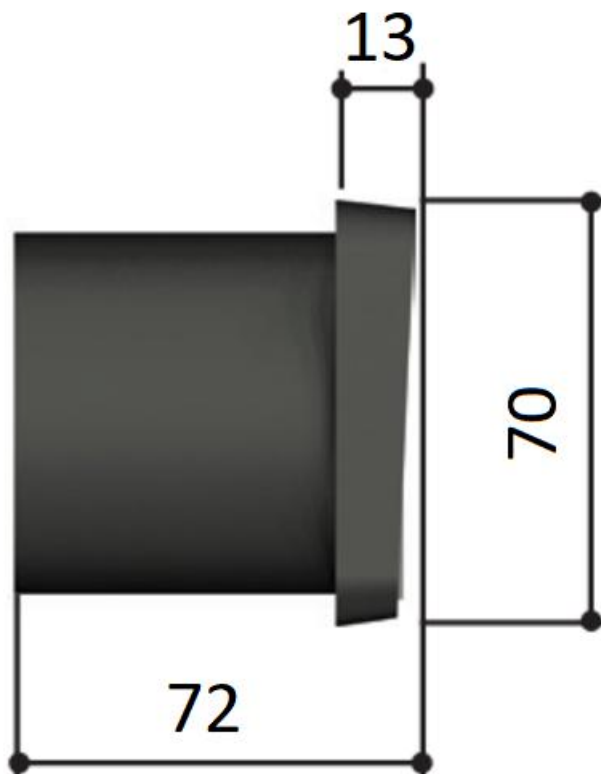

Запросите персональное коммерческое предложение - наши менеджеры ответят в течение 1 часа

Тел: +7 499 681-75-28 | Email: sale@came-russia.ru | <https://came-russia.ru>

Отправьте запрос на коммерческое предложение и получите индивидуальные цены и сроки поставки

Тел: +7 499 681-75-28 | Email: sale@came-russia.ru | <https://came-russia.ru>