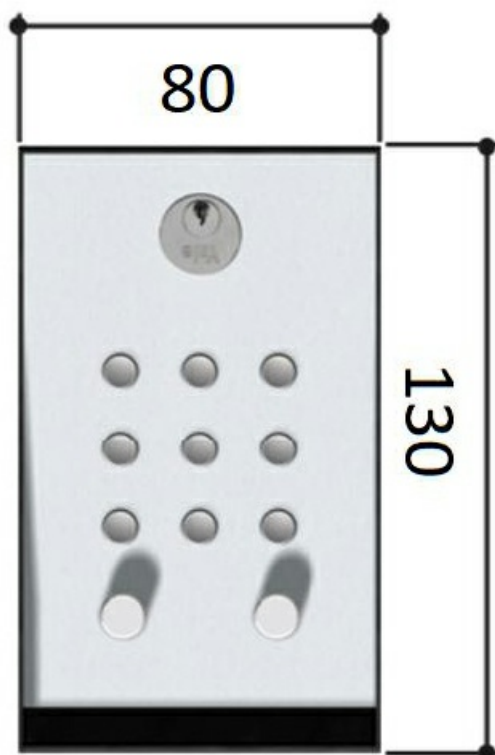

Запросите персональное коммерческое предложение - наши менеджеры ответят в течение 1 часа

Тел: +7 499 681-75-28 | Email: sale@came-russia.ru | <https://came-russia.ru>

Отправьте запрос на коммерческое предложение и получите индивидуальные цены и сроки поставки

Тел: +7 499 681-75-28 | Email: sale@came-russia.ru | <https://came-russia.ru>