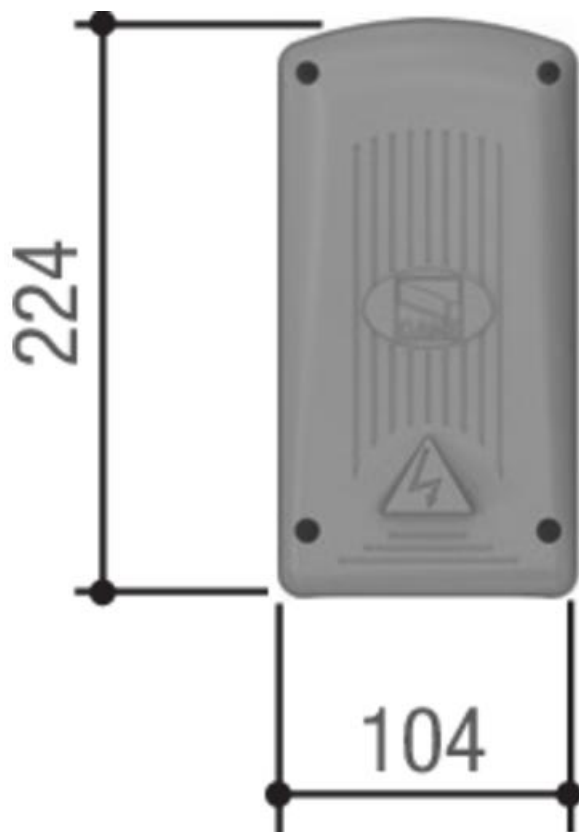

Запросите персональное коммерческое предложение - наши менеджеры ответят в течение 1 часа

Тел: +7 499 681-75-28 | Email: sale@came-russia.ru | <https://came-russia.ru>

Отправьте запрос на коммерческое предложение и получите индивидуальные цены и сроки поставки

Тел: +7 499 681-75-28 | Email: sale@came-russia.ru | <https://came-russia.ru>