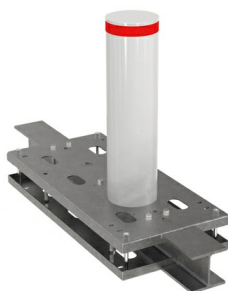

Запросите персональное коммерческое предложение - наши менеджеры ответят в течение 1 часа

Тел: +7 499 681-75-28 | Email: sale@came-russia.ru | <https://came-russia.ru>

**Полные характеристики, описание и фото на
Блокиратор стационарный серии RBD для поверхностного
монтажа диаметр 275 высота 950 мм SRF K4 CAME RBD-275S95-
SRF4-SHLW
(RBD-275S95-SRF4-SHLW)**

Запросите персональное коммерческое предложение - наши менеджеры ответят в течение 1 часа

Тел: +7 499 681-75-28 | Email: sale@came-russia.ru | <https://came-russia.ru>

Описание Блокиратор стационарный серии RBD для поверхностного монтажа диаметр 275 высота 950 мм SRF K4 CAME RBD-275S95-SRF4-SHLW