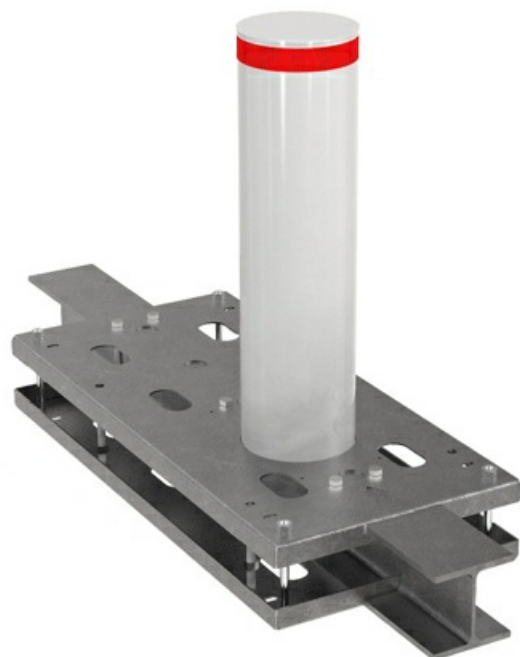

Запросите персональное коммерческое предложение - наши менеджеры ответят в течение 1 часа

Тел: +7 499 681-75-28 | Email: sale@came-russia.ru | <https://came-russia.ru>

Фото Блокиратор стационарный серии RBD для поверхностного монтажа диаметр 275 высота 950 мм SRF K4 CAME RBD-275S95-SRF4-SHLW

Отправьте запрос на коммерческое предложение и получите индивидуальные цены и сроки поставки

Тел: +7 499 681-75-28 | Email: sale@came-russia.ru | <https://came-russia.ru>

Страница 7 из 8