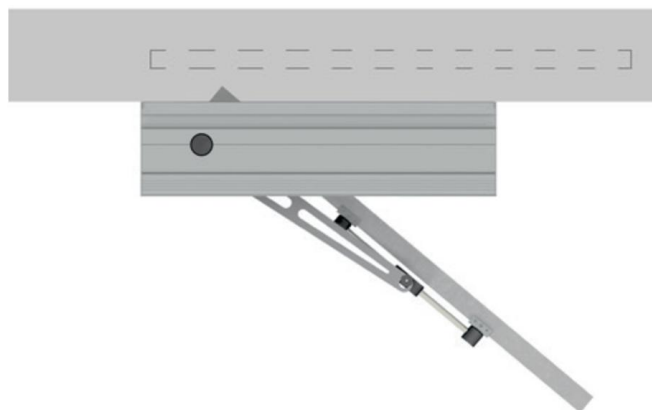

Запросите персональное коммерческое предложение - наши менеджеры ответят в течение 1 часа

Тел: +7 499 681-75-28 | Email: sale@came-russia.ru | <https://came-russia.ru>

Отправьте запрос на коммерческое предложение и получите индивидуальные цены и сроки поставки

Тел: +7 499 681-75-28 | Email: sale@came-russia.ru | <https://came-russia.ru>