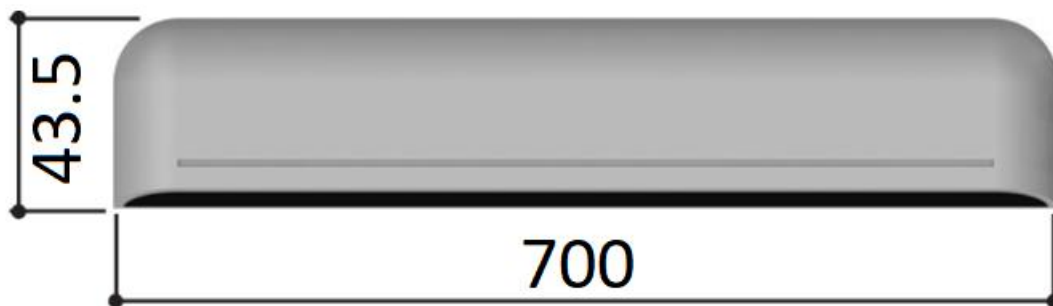

Запросите персональное коммерческое предложение - наши менеджеры ответят в течение 1 часа

Тел: +7 499 681-75-28 | Email: sale@came-russia.ru | <https://came-russia.ru>

Отправьте запрос на коммерческое предложение и получите индивидуальные цены и сроки поставки

Тел: +7 499 681-75-28 | Email: sale@came-russia.ru | <https://came-russia.ru>