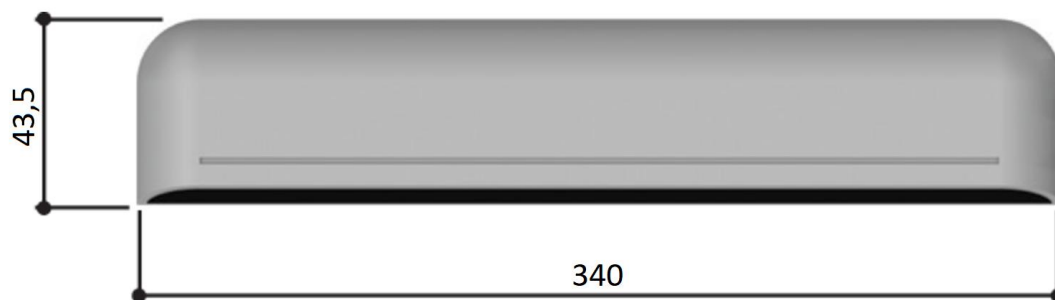

Запросите персональное коммерческое предложение - наши менеджеры ответят в течение 1 часа

Тел: +7 499 681-75-28 | Email: sale@came-russia.ru | <https://came-russia.ru>

Отправьте запрос на коммерческое предложение и получите индивидуальные цены и сроки поставки

Тел: +7 499 681-75-28 | Email: sale@came-russia.ru | <https://came-russia.ru>