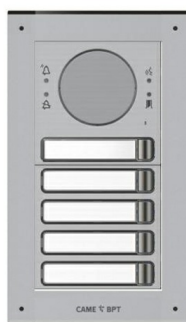

**Полные характеристики, описание и фото на  
Вызывная IP-аудиопанель МТМ с 5 кнопками. 2 модуля, цвет  
серый САМЕ МКІТАІР-25  
(МКІТАІР-25)**

**УЗНАТЬ ЦЕНУ ИЛИ КУПИТЬ**

Отправьте запрос на коммерческое предложение и получите индивидуальные цены и сроки поставки