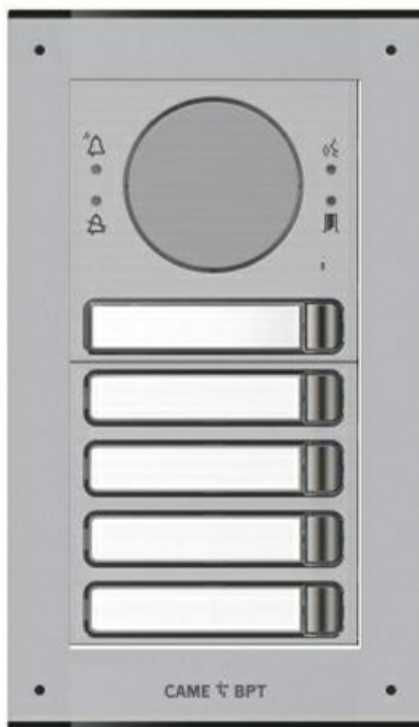

Запросите персональное коммерческое предложение - наши менеджеры ответят в течение 1 часа

Тел: +7 499 681-75-28 | Email: sale@came-russia.ru | <https://came-russia.ru>

Фото Вызывная IP-аудиопанель МТМ с 5 кнопками. 2 модуля, цвет серый CAME MKITAIP-25

Отправьте запрос на коммерческое предложение и получите индивидуальные цены и сроки поставки

Тел: +7 499 681-75-28 | Email: sale@came-russia.ru | <https://came-russia.ru>