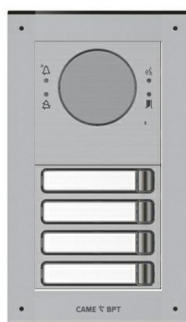

Запросите персональное коммерческое предложение - наши менеджеры ответят в течение 1 часа

Тел: +7 499 681-75-28 | Email: sale@came-russia.ru | <https://came-russia.ru>

**Полные характеристики, описание и фото на
Вызывная IP-аудиопанель МТМ с 4 кнопками. 2 модуля, цвет
серый САМЕ МКІТАІР-24
(МКІТАІР-24)**

УЗНАТЬ ЦЕНУ ИЛИ КУПИТЬ

Отправьте запрос на коммерческое предложение и получите индивидуальные цены и сроки поставки

Тел: +7 499 681-75-28 | Email: sale@came-russia.ru | <https://came-russia.ru>

Страница 1 из 8