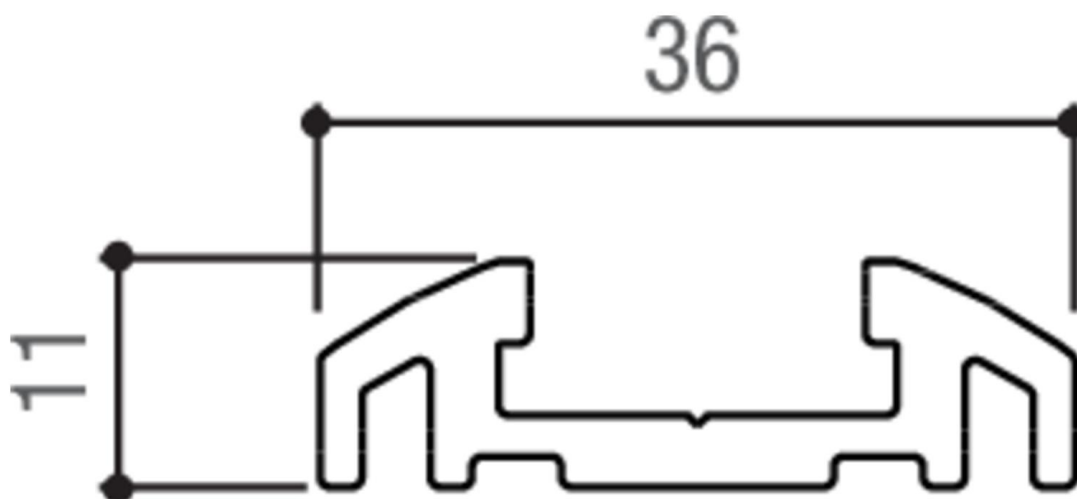

Запросите персональное коммерческое предложение - наши менеджеры ответят в течение 1 часа

Тел: +7 499 681-75-28 | Email: sale@came-russia.ru | <https://came-russia.ru>

Отправьте запрос на коммерческое предложение и получите индивидуальные цены и сроки поставки

Тел: +7 499 681-75-28 | Email: sale@came-russia.ru | <https://came-russia.ru>