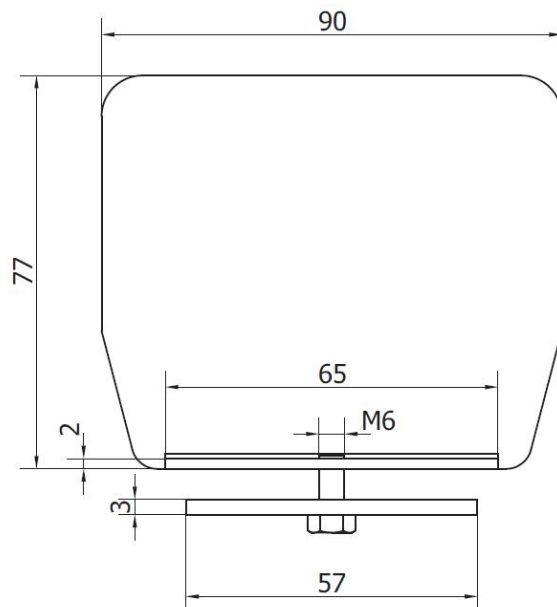

Запросите персональное коммерческое предложение - наши менеджеры ответят в течение 1 часа

Тел: +7 499 681-75-28 | Email: sale@came-russia.ru | <https://came-russia.ru>

Отправьте запрос на коммерческое предложение и получите индивидуальные цены и сроки поставки

Тел: +7 499 681-75-28 | Email: sale@came-russia.ru | <https://came-russia.ru>