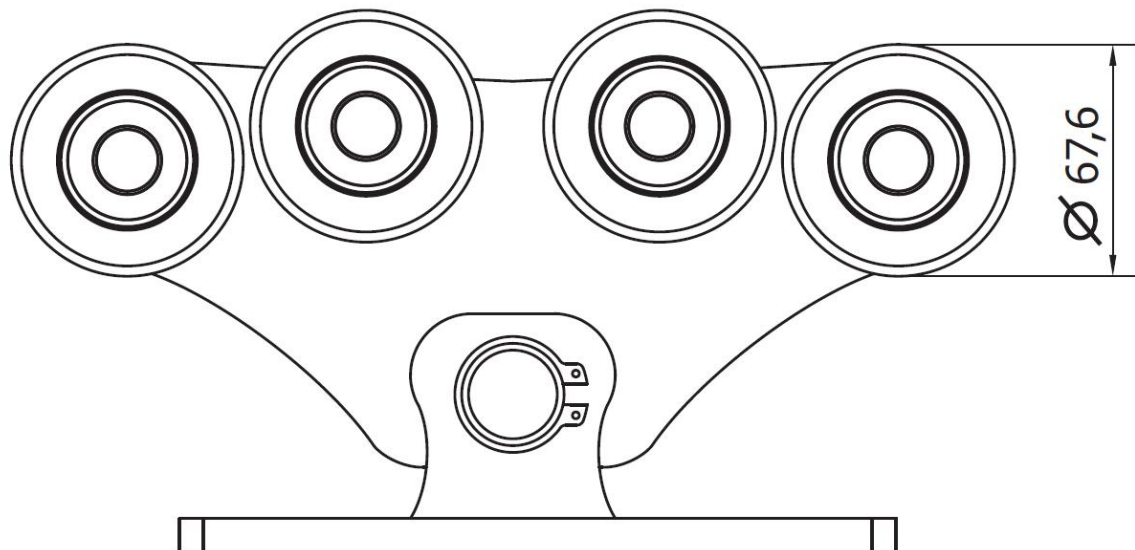

Запросите персональное коммерческое предложение - наши менеджеры ответят в течение 1 часа

Тел: +7 499 681-75-28 | Email: sale@came-russia.ru | <https://came-russia.ru>

Отправьте запрос на коммерческое предложение и получите индивидуальные цены и сроки поставки

Тел: +7 499 681-75-28 | Email: sale@came-russia.ru | <https://came-russia.ru>