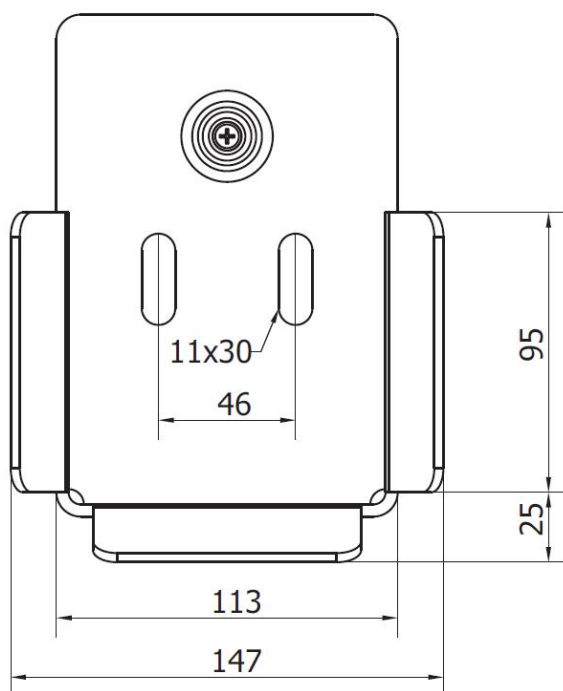

Запросите персональное коммерческое предложение - наши менеджеры ответят в течение 1 часа

Тел: +7 499 681-75-28 | Email: sale@came-russia.ru | <https://came-russia.ru>

Отправьте запрос на коммерческое предложение и получите индивидуальные цены и сроки поставки

Тел: +7 499 681-75-28 | Email: sale@came-russia.ru | <https://came-russia.ru>