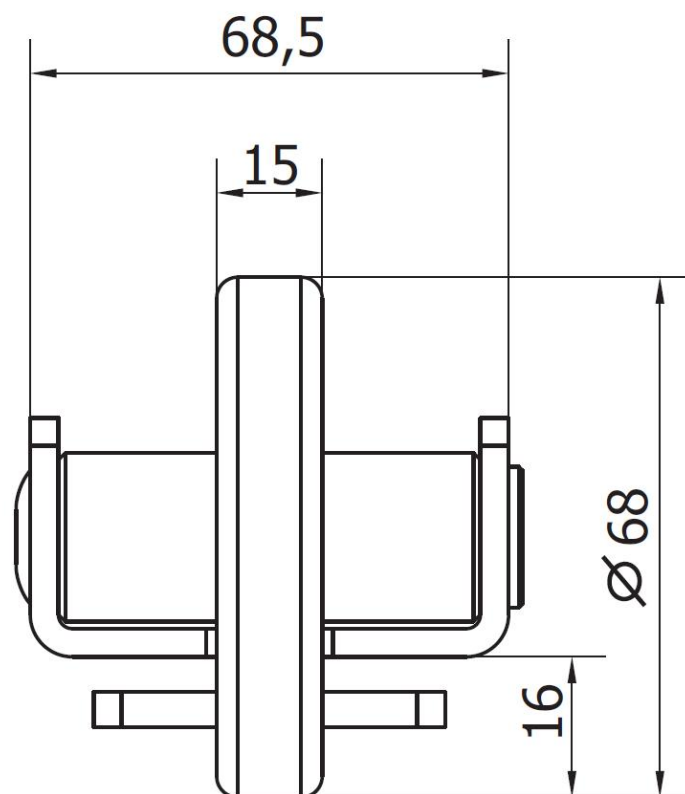

Запросите персональное коммерческое предложение - наши менеджеры ответят в течение 1 часа

Тел: +7 499 681-75-28 | Email: sale@came-russia.ru | <https://came-russia.ru>

Отправьте запрос на коммерческое предложение и получите индивидуальные цены и сроки поставки

Тел: +7 499 681-75-28 | Email: sale@came-russia.ru | <https://came-russia.ru>