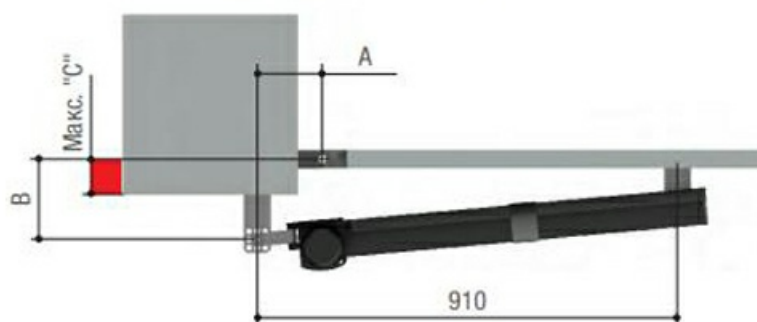

### Установочные размеры (мм)

МОДЕЛИ	KR310D • KR310S • KR312D • KR312S		
ОТКРЫВАНИЕ СТВОРКИ (°)	A	B	Макс. "C"
90	130	130	60
120	130	110	50

Отправьте запрос на коммерческое предложение и получите индивидуальные цены и сроки поставки