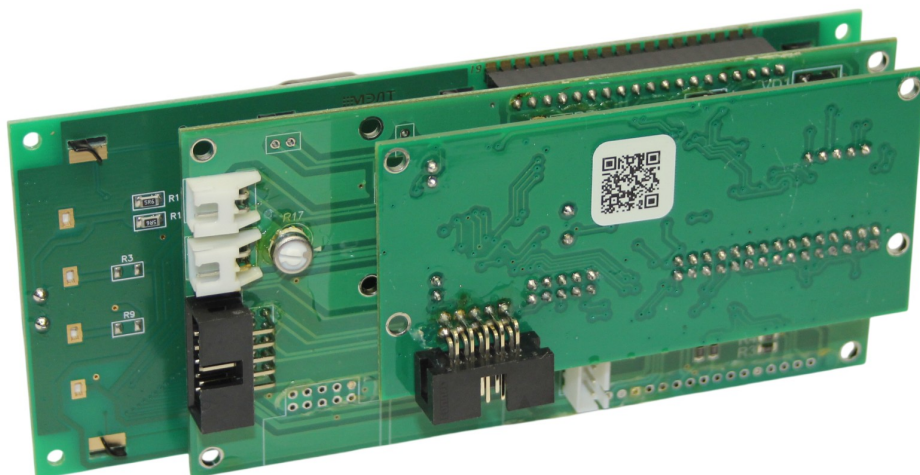

Запросите персональное коммерческое предложение - наши менеджеры ответят в течение 1 часа

Тел: +7 499 681-75-28 | Email: sale@came-russia.ru | <https://came-russia.ru>

Отправьте запрос на коммерческое предложение и получите индивидуальные цены и сроки поставки

Тел: +7 499 681-75-28 | Email: sale@came-russia.ru | <https://came-russia.ru>