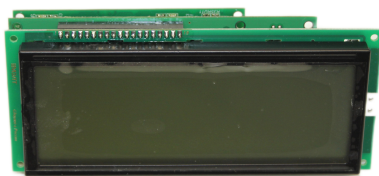

Запросите персональное коммерческое предложение - наши менеджеры ответят в течение 1 часа

Тел: +7 499 681-75-28 | Email: sale@came-russia.ru | <https://came-russia.ru>

**Полные характеристики, описание и фото на
Дисплей кассы 4000 CAME 119CVXP-00061
(119CVXP-00061)**

УЗНАТЬ ЦЕНУ ИЛИ КУПИТЬ

Отправьте запрос на коммерческое предложение и получите индивидуальные цены и сроки поставки

Тел: +7 499 681-75-28 | Email: sale@came-russia.ru | <https://came-russia.ru>