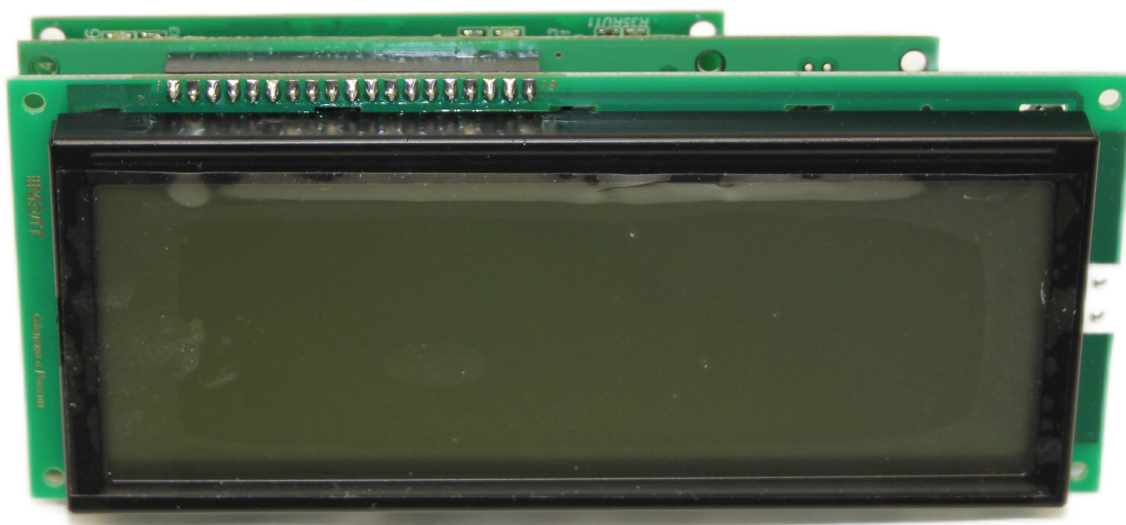

Запросите персональное коммерческое предложение - наши менеджеры ответят в течение 1 часа

Тел: +7 499 681-75-28 | Email: sale@came-russia.ru | <https://came-russia.ru>

Фото Дисплей кассы 4000 CAME 119CVXP-00061

Отправьте запрос на коммерческое предложение и получите индивидуальные цены и сроки поставки

Тел: +7 499 681-75-28 | Email: sale@came-russia.ru | <https://came-russia.ru>