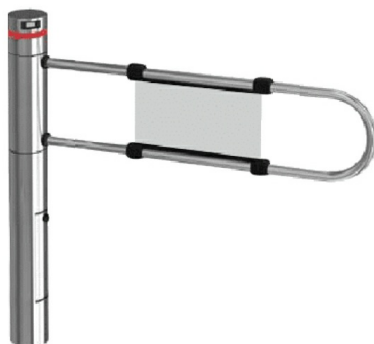

Запросите персональное коммерческое предложение - наши менеджеры ответят в течение 1 часа

Тел: +7 499 681-75-28 | Email: sale@came-russia.ru | <https://came-russia.ru>

**Полные характеристики, описание и фото на
Створка 1200 мм для SALOON 40 CAME 821XA-0020
(821XA-0020)**

Описание Створка 1200 мм для SALOON 40 CAME 821XA-0020

Створка 1200 мм для SALOON 40 от CAME предназначена для комплектации автоматических калиток и совместимых решений на базе SALOON 40. Это отдельный элемент конструкции, который используется как часть узла створки и обеспечивает формирование рабочего прохода в составе воротной автоматики. Модель рассчитана на установку вместо штатного элемента при необходимости замены или проектного комплектования, когда важно сохранить совместимость с выбранной системой.

Функциональные возможности 821XA-0020

- Исполнение в виде створки для SALOON 40 с шириной 1200 мм.
- Применение в составе автоматических калиток, где требуется замена или комплектование створки.
- Сохранение конструктивной логики системы SALOON 40 при установке вместо аналогичной створки.