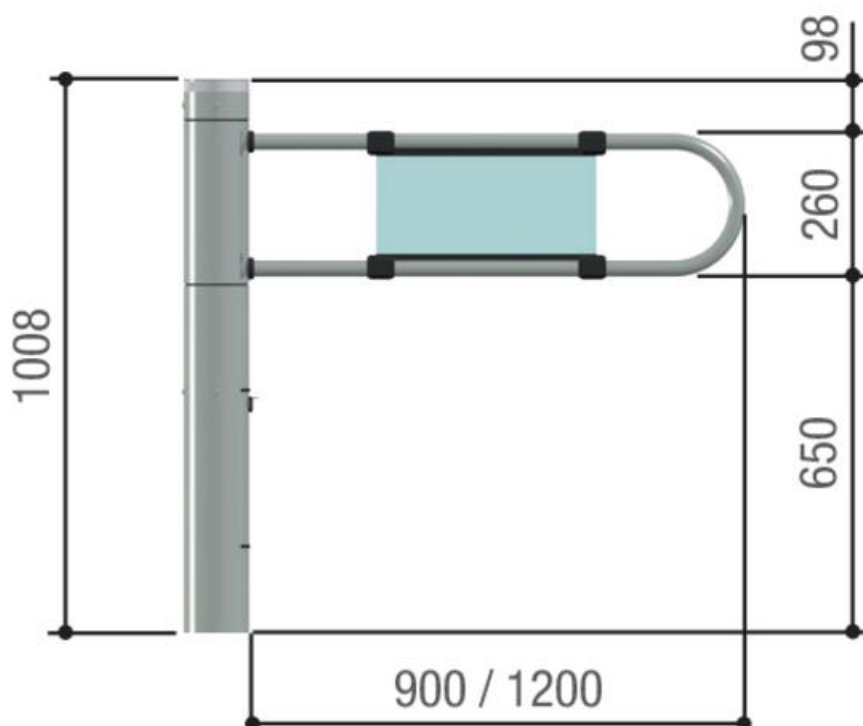

Запросите персональное коммерческое предложение - наши менеджеры ответят в течение 1 часа

Тел: +7 499 681-75-28 | Email: sale@came-russia.ru | <https://came-russia.ru>

Отправьте запрос на коммерческое предложение и получите индивидуальные цены и сроки поставки

Тел: +7 499 681-75-28 | Email: sale@came-russia.ru | <https://came-russia.ru>