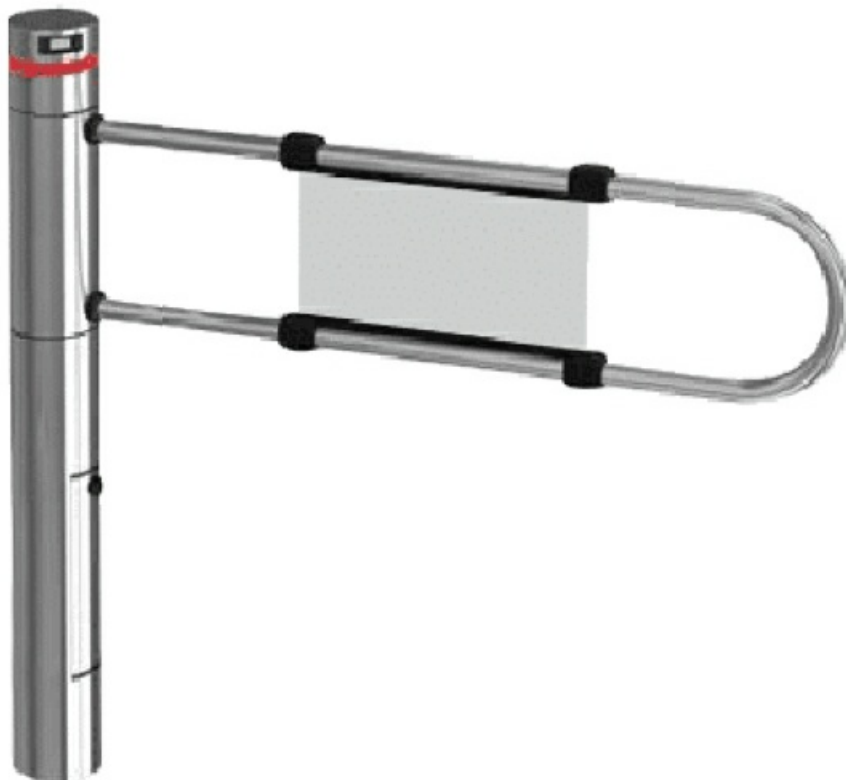

Запросите персональное коммерческое предложение - наши менеджеры ответят в течение 1 часа

Тел: +7 499 681-75-28 | Email: sale@came-russia.ru | <https://came-russia.ru>

Фото Створка 1200 мм для SALOON 40 CAME 821XA-0020

Отправьте запрос на коммерческое предложение и получите индивидуальные цены и сроки поставки

Тел: +7 499 681-75-28 | Email: sale@came-russia.ru | <https://came-russia.ru>