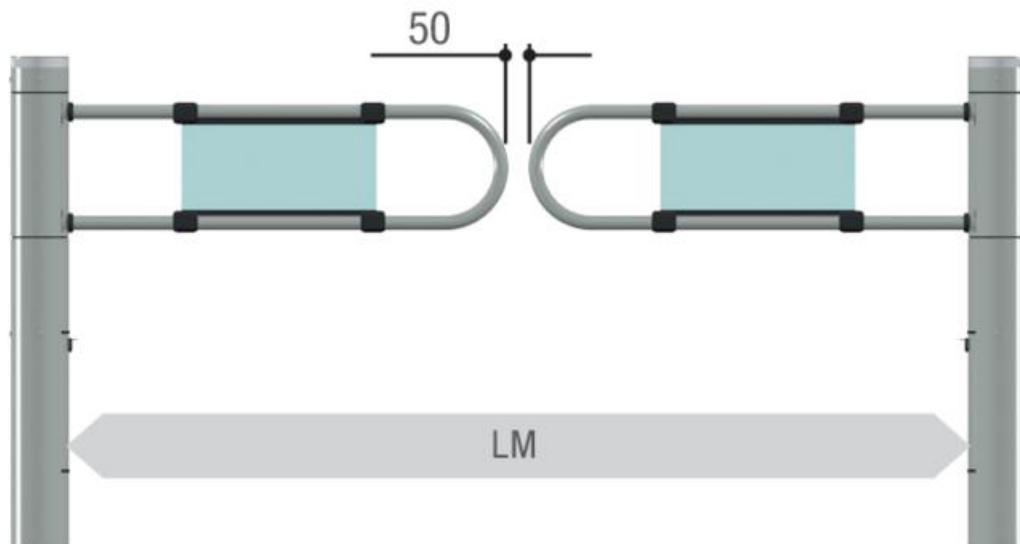

Запросите персональное коммерческое предложение - наши менеджеры ответят в течение 1 часа

Тел: +7 499 681-75-28 | Email: sale@came-russia.ru | <https://came-russia.ru>

Отправьте запрос на коммерческое предложение и получите индивидуальные цены и сроки поставки

Тел: +7 499 681-75-28 | Email: sale@came-russia.ru | <https://came-russia.ru>