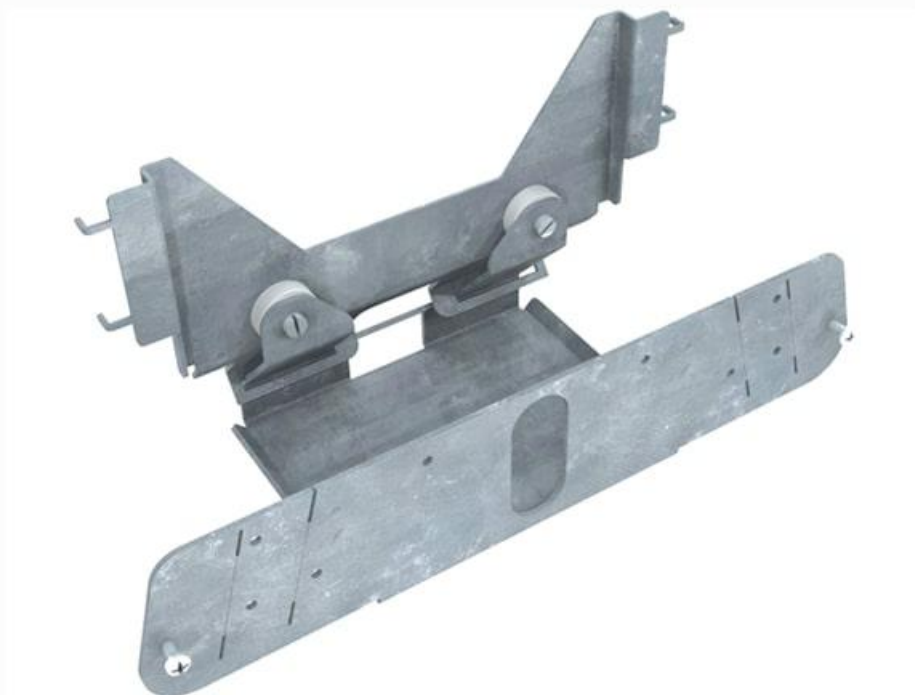

Запросите персональное коммерческое предложение - наши менеджеры ответят в течение 1 часа

Тел: +7 499 681-75-28 | Email: sale@came-russia.ru | <https://came-russia.ru>

Фото Кронштейн для внутреннего радара CAME 818XC-0017

Отправьте запрос на коммерческое предложение и получите индивидуальные цены и сроки поставки

Тел: +7 499 681-75-28 | Email: sale@came-russia.ru | <https://came-russia.ru>