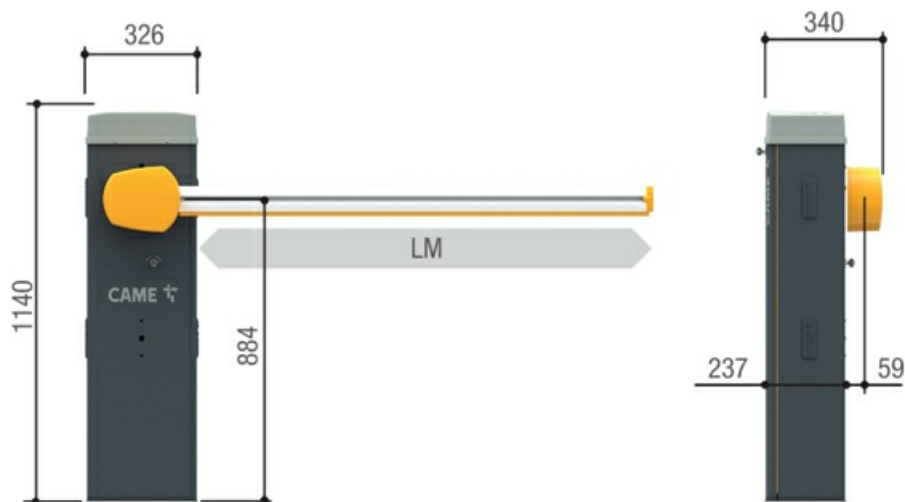

Запросите персональное коммерческое предложение - наши менеджеры ответят в течение 1 часа

Тел: +7 499 681-75-28 | Email: sale@came-russia.ru | <https://came-russia.ru>

Отправьте запрос на коммерческое предложение и получите индивидуальные цены и сроки поставки

Тел: +7 499 681-75-28 | Email: sale@came-russia.ru | <https://came-russia.ru>