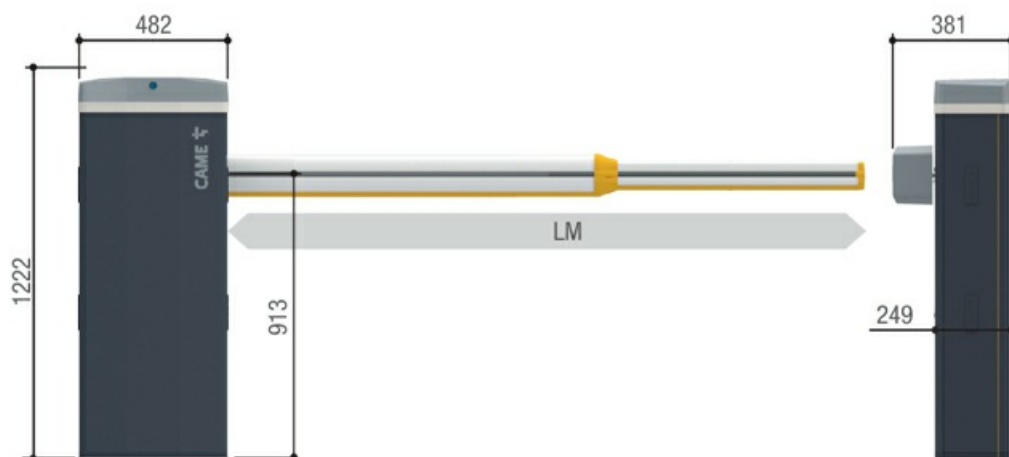

Запросите персональное коммерческое предложение - наши менеджеры ответят в течение 1 часа

Тел: +7 499 681-75-28 | Email: sale@came-russia.ru | <https://came-russia.ru>

Отправьте запрос на коммерческое предложение и получите индивидуальные цены и сроки поставки

Тел: +7 499 681-75-28 | Email: sale@came-russia.ru | <https://came-russia.ru>