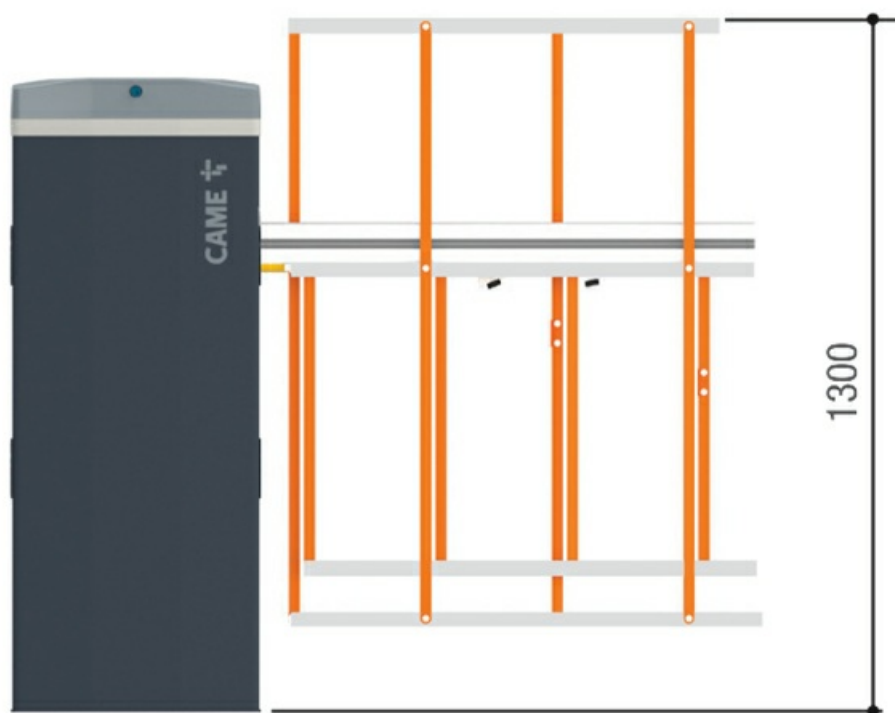

Запросите персональное коммерческое предложение - наши менеджеры ответят в течение 1 часа

Тел: +7 499 681-75-28 | Email: sale@came-russia.ru | <https://came-russia.ru>

Отправьте запрос на коммерческое предложение и получите индивидуальные цены и сроки поставки

Тел: +7 499 681-75-28 | Email: sale@came-russia.ru | <https://came-russia.ru>