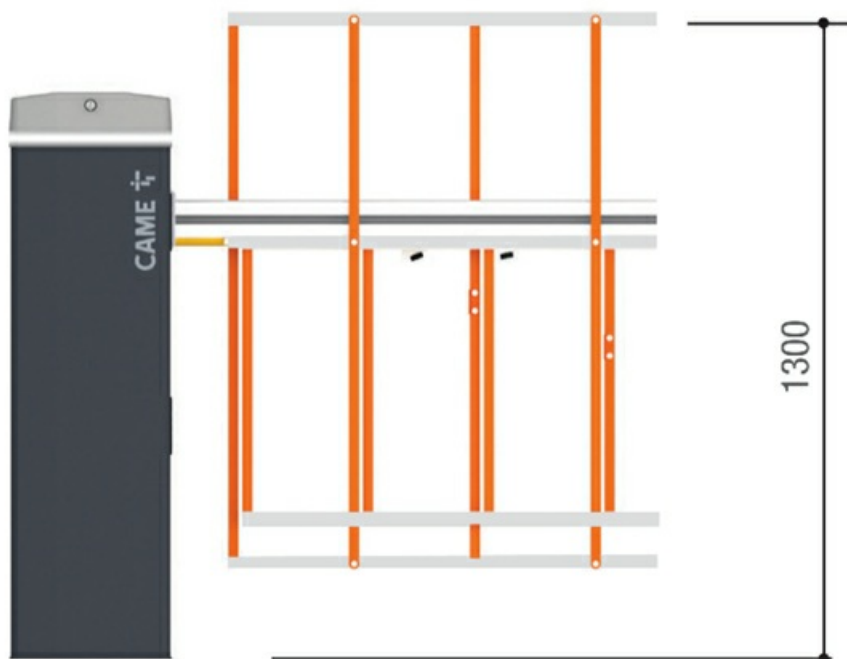

Запросите персональное коммерческое предложение - наши менеджеры ответят в течение 1 часа

Тел: +7 499 681-75-28 | Email: sale@came-russia.ru | <https://came-russia.ru>

Отправьте запрос на коммерческое предложение и получите индивидуальные цены и сроки поставки

Тел: +7 499 681-75-28 | Email: sale@came-russia.ru | <https://came-russia.ru>