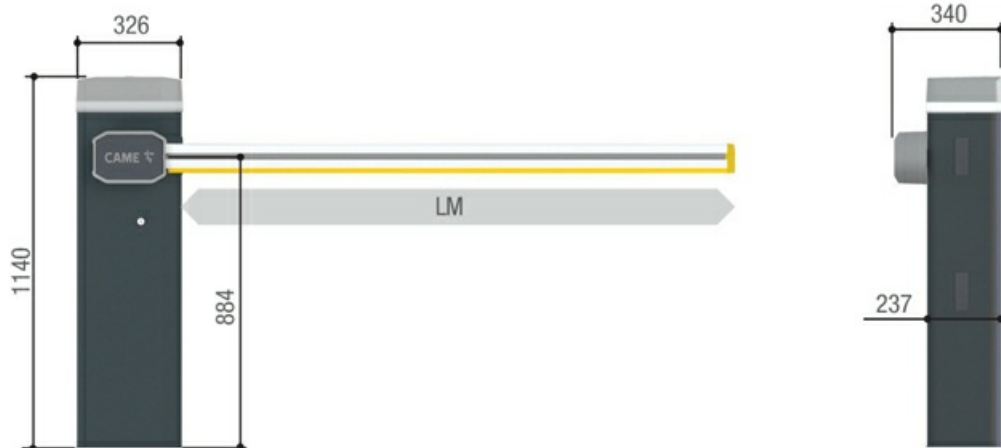

Запросите персональное коммерческое предложение - наши менеджеры ответят в течение 1 часа

Тел: +7 499 681-75-28 | Email: sale@came-russia.ru | <https://came-russia.ru>

Отправьте запрос на коммерческое предложение и получите индивидуальные цены и сроки поставки

Тел: +7 499 681-75-28 | Email: sale@came-russia.ru | <https://came-russia.ru>