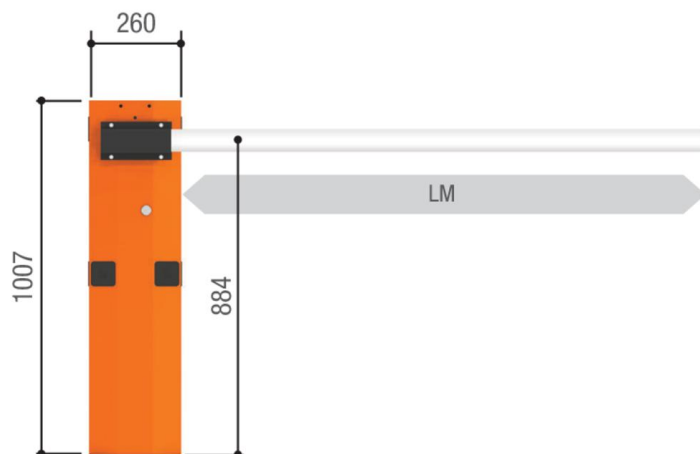

Запросите персональное коммерческое предложение - наши менеджеры ответят в течение 1 часа

Тел: +7 499 681-75-28 | Email: sale@came-russia.ru | <https://came-russia.ru>

Отправьте запрос на коммерческое предложение и получите индивидуальные цены и сроки поставки

Тел: +7 499 681-75-28 | Email: sale@came-russia.ru | <https://came-russia.ru>