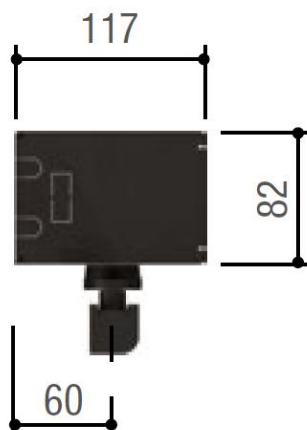

Запросите персональное коммерческое предложение - наши менеджеры ответят в течение 1 часа

Тел: +7 499 681-75-28 | Email: sale@came-russia.ru | <https://came-russia.ru>

Отправьте запрос на коммерческое предложение и получите индивидуальные цены и сроки поставки

Тел: +7 499 681-75-28 | Email: sale@came-russia.ru | <https://came-russia.ru>