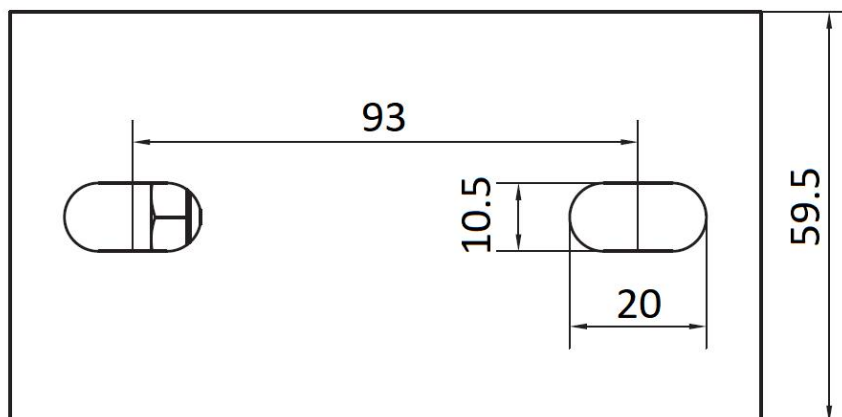

Запросите персональное коммерческое предложение - наши менеджеры ответят в течение 1 часа

Тел: +7 499 681-75-28 | Email: sale@came-russia.ru | <https://came-russia.ru>

Отправьте запрос на коммерческое предложение и получите индивидуальные цены и сроки поставки

Тел: +7 499 681-75-28 | Email: sale@came-russia.ru | <https://came-russia.ru>