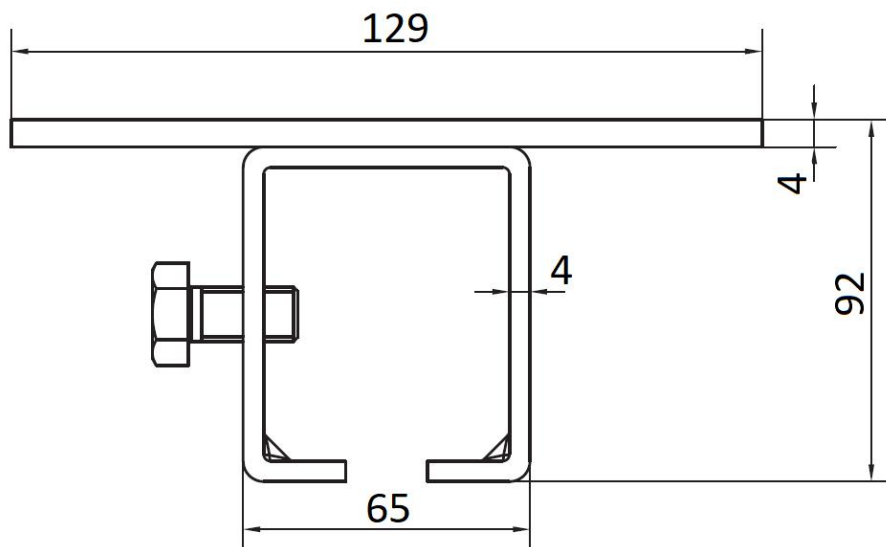

Запросите персональное коммерческое предложение - наши менеджеры ответят в течение 1 часа

Тел: +7 499 681-75-28 | Email: sale@came-russia.ru | <https://came-russia.ru>

Отправьте запрос на коммерческое предложение и получите индивидуальные цены и сроки поставки

Тел: +7 499 681-75-28 | Email: sale@came-russia.ru | <https://came-russia.ru>