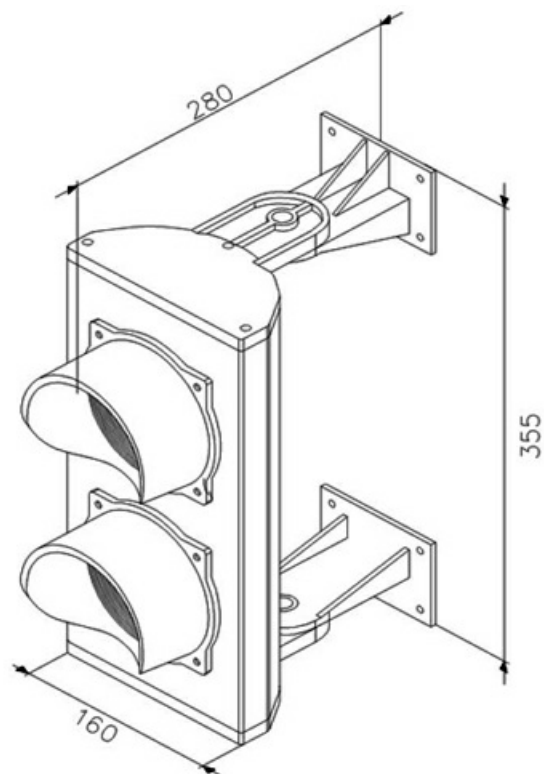

Запросите персональное коммерческое предложение - наши менеджеры ответят в течение 1 часа

Тел: +7 499 681-75-28 | Email: sale@came-russia.ru | <https://came-russia.ru>

Отправьте запрос на коммерческое предложение и получите индивидуальные цены и сроки поставки

Тел: +7 499 681-75-28 | Email: sale@came-russia.ru | <https://came-russia.ru>