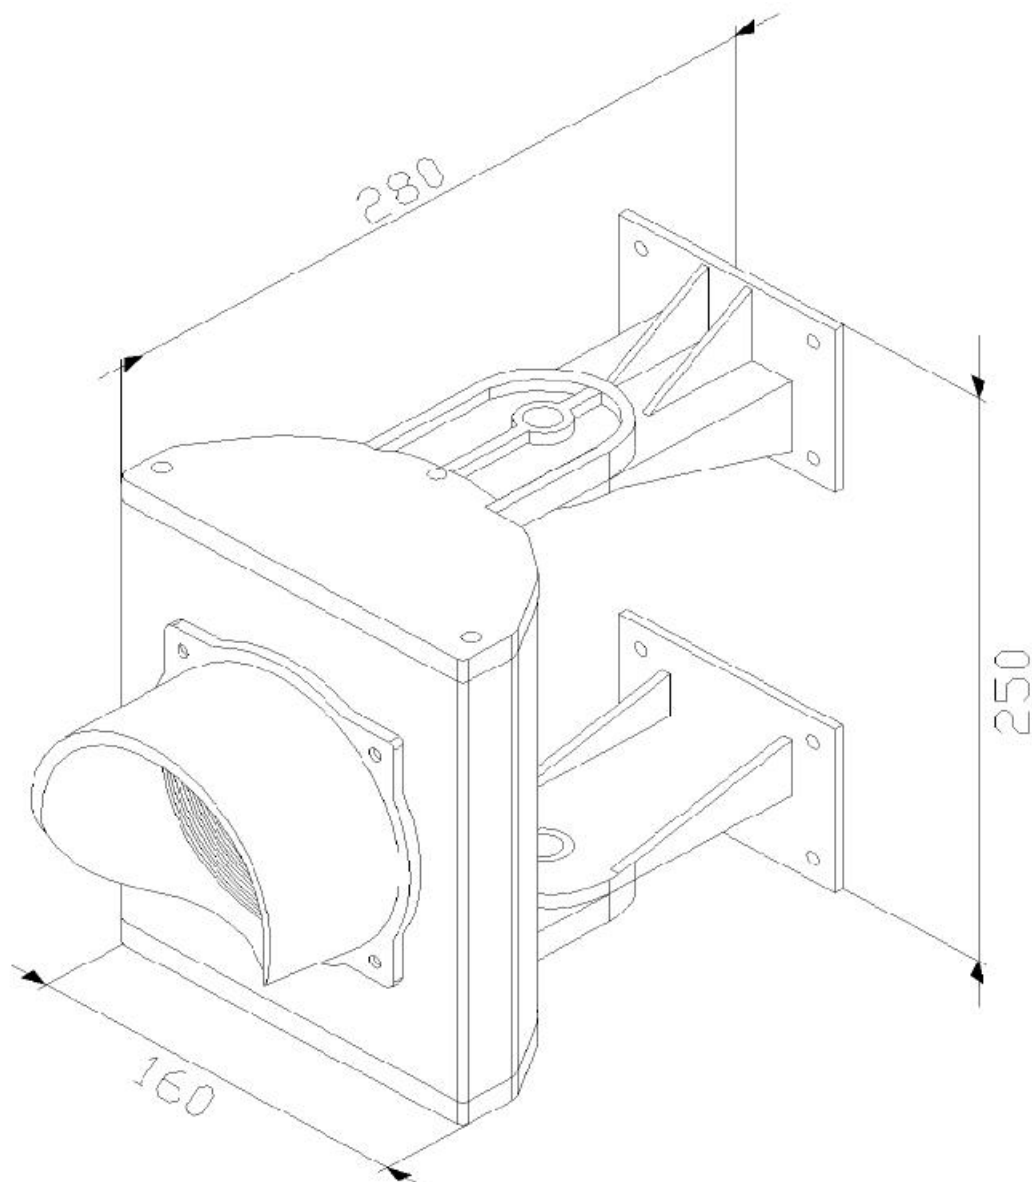

Запросите персональное коммерческое предложение - наши менеджеры ответят в течение 1 часа

Тел: +7 499 681-75-28 | Email: sale@came-russia.ru | <https://came-russia.ru>

Отправьте запрос на коммерческое предложение и получите индивидуальные цены и сроки поставки

Тел: +7 499 681-75-28 | Email: sale@came-russia.ru | <https://came-russia.ru>