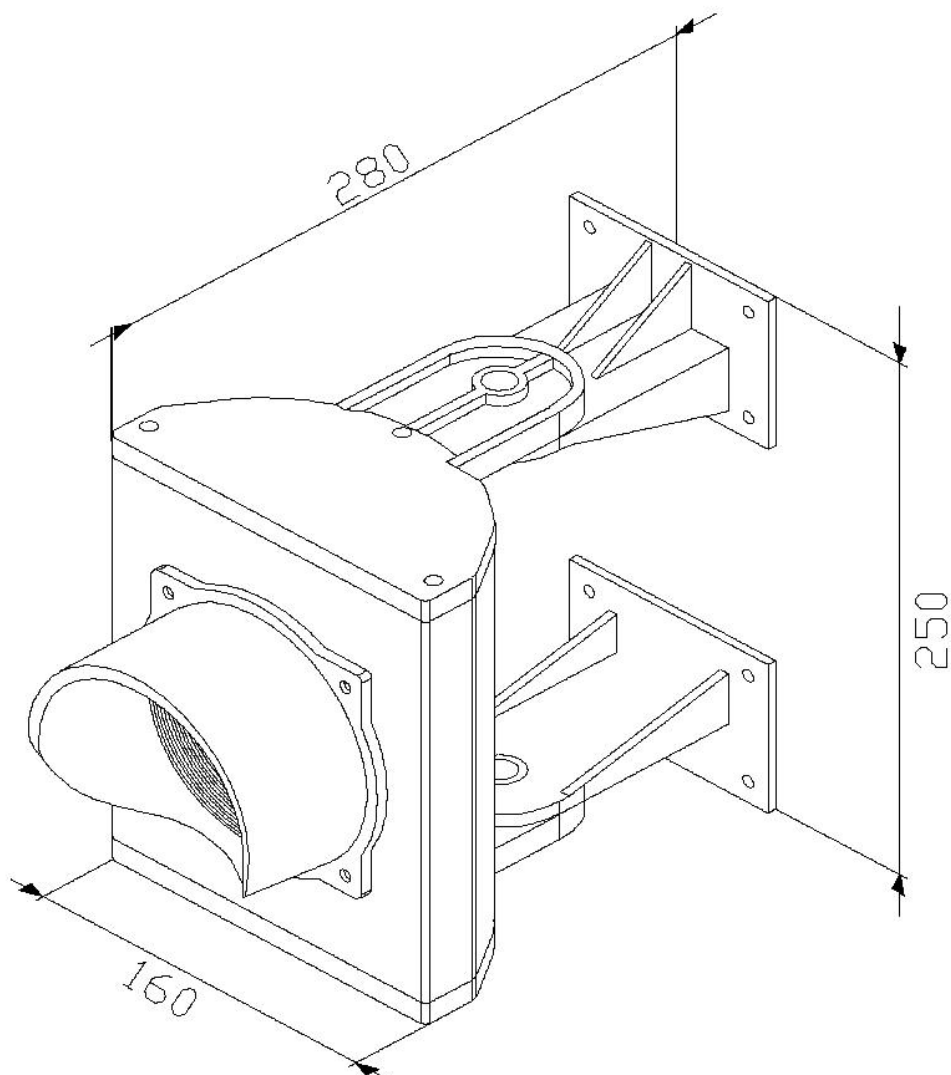

Запросите персональное коммерческое предложение - наши менеджеры ответят в течение 1 часа

Тел: +7 499 681-75-28 | Email: sale@came-russia.ru | <https://came-russia.ru>

Отправьте запрос на коммерческое предложение и получите индивидуальные цены и сроки поставки

Тел: +7 499 681-75-28 | Email: sale@came-russia.ru | <https://came-russia.ru>