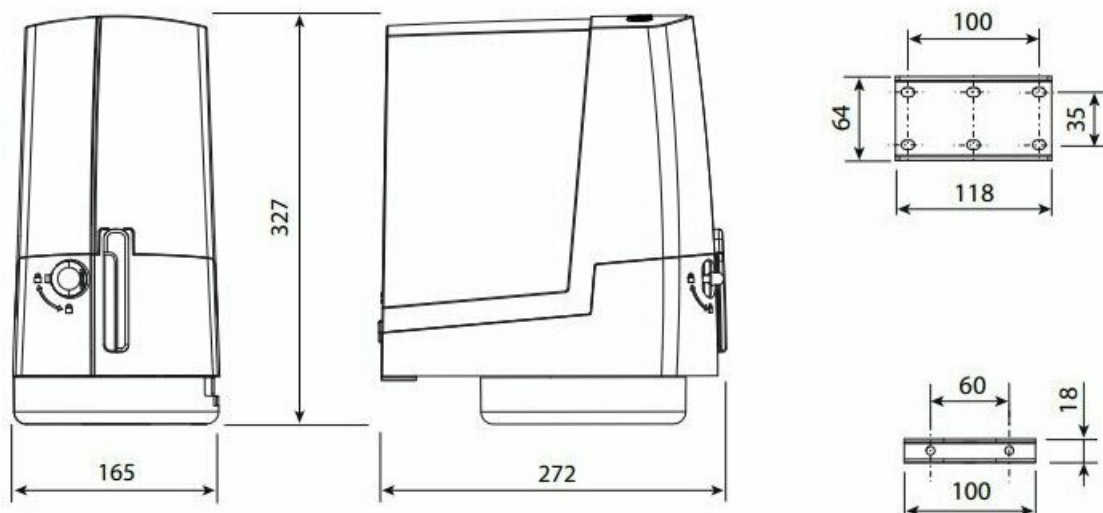

Запросите персональное коммерческое предложение - наши менеджеры ответят в течение 1 часа

Тел: +7 499 681-75-28 | Email: sale@came-russia.ru | <https://came-russia.ru>

Отправьте запрос на коммерческое предложение и получите индивидуальные цены и сроки поставки

Тел: +7 499 681-75-28 | Email: sale@came-russia.ru | <https://came-russia.ru>