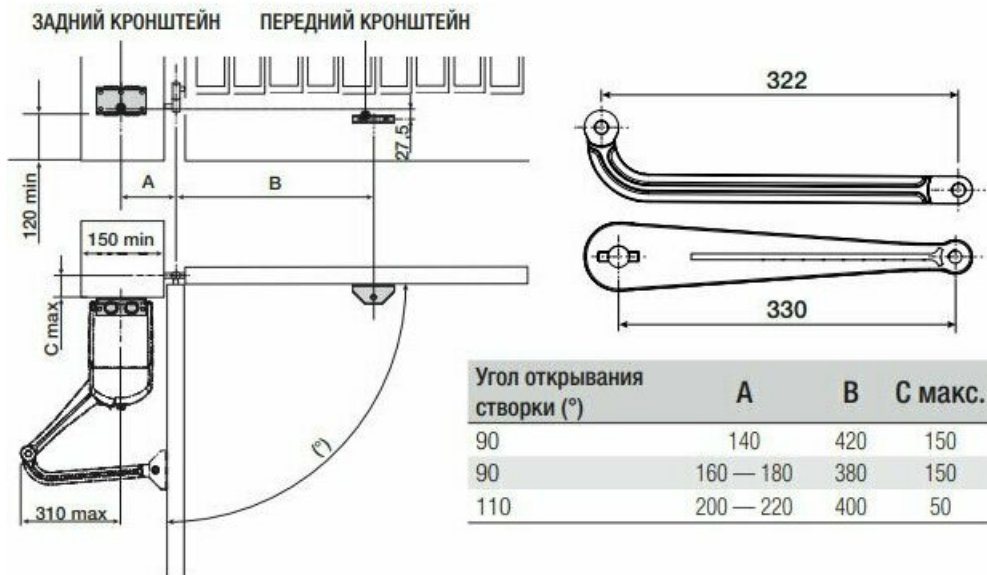

Запросите персональное коммерческое предложение - наши менеджеры ответят в течение 1 часа

Тел: +7 499 681-75-28 | Email: sale@came-russia.ru | <https://came-russia.ru>

Отправьте запрос на коммерческое предложение и получите индивидуальные цены и сроки поставки

Тел: +7 499 681-75-28 | Email: sale@came-russia.ru | <https://came-russia.ru>