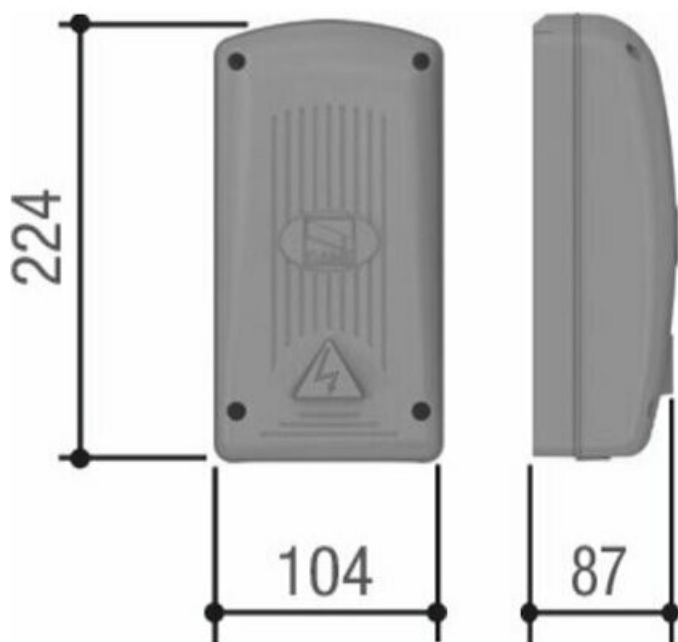

Запросите персональное коммерческое предложение - наши менеджеры ответят в течение 1 часа

Тел: +7 499 681-75-28 | Email: sale@came-russia.ru | <https://came-russia.ru>

Фото CAME RBE4024 (806RV-0010) четырехканальный радиодекодер

Отправьте запрос на коммерческое предложение и получите индивидуальные цены и сроки поставки

Тел: +7 499 681-75-28 | Email: sale@came-russia.ru | <https://came-russia.ru>