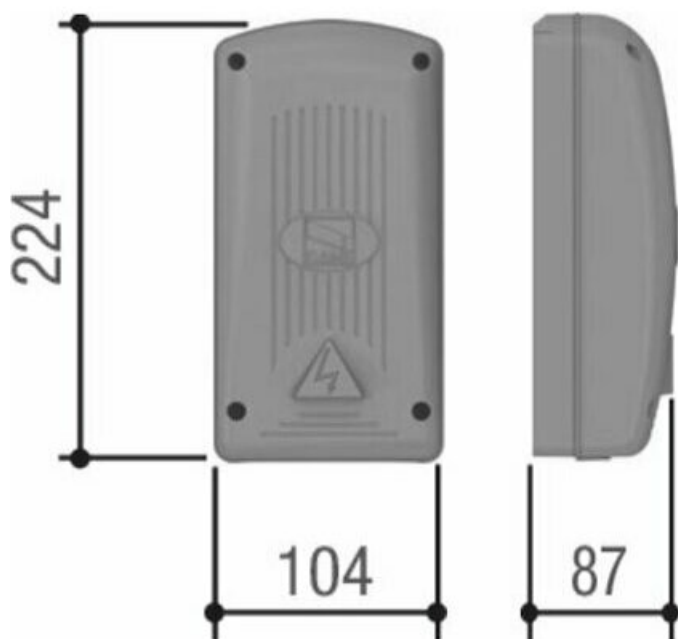

Запросите персональное коммерческое предложение - наши менеджеры ответят в течение 1 часа

Тел: +7 499 681-75-28 | Email: sale@came-russia.ru | <https://came-russia.ru>

Фото CAME RBE4230 (806RV-0020) четырехканальный радиodeкодер

Отправьте запрос на коммерческое предложение и получите индивидуальные цены и сроки поставки

Тел: +7 499 681-75-28 | Email: sale@came-russia.ru | <https://came-russia.ru>