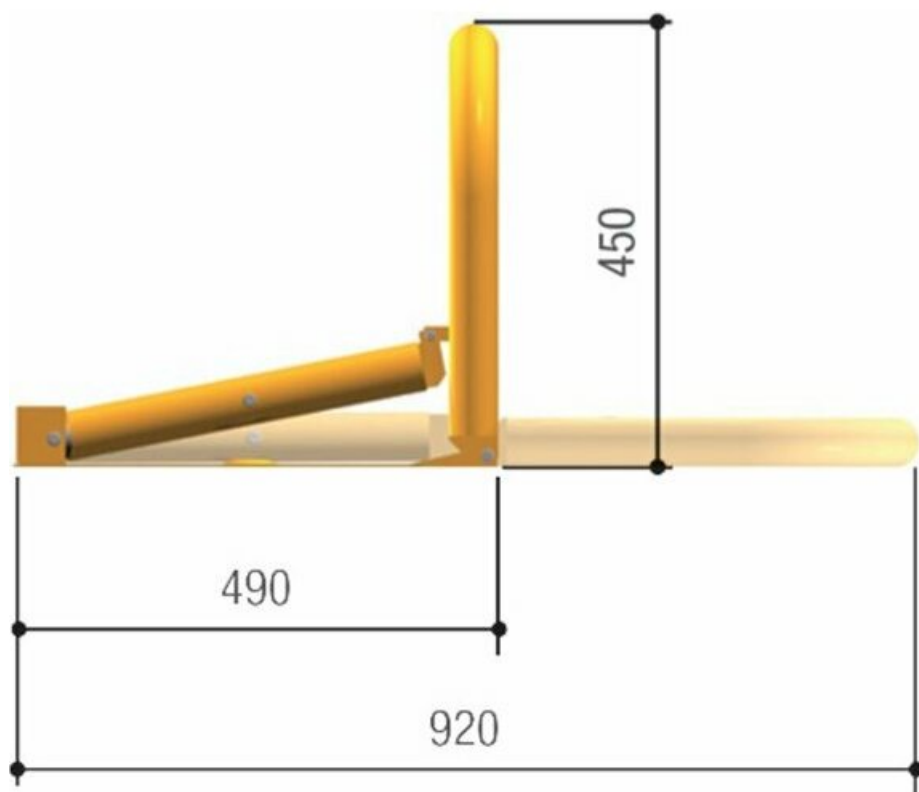

Запросите персональное коммерческое предложение - наши менеджеры ответят в течение 1 часа

Тел: +7 499 681-75-28 | Email: sale@came-russia.ru | <https://came-russia.ru>

Отправьте запрос на коммерческое предложение и получите индивидуальные цены и сроки поставки

Тел: +7 499 681-75-28 | Email: sale@came-russia.ru | <https://came-russia.ru>