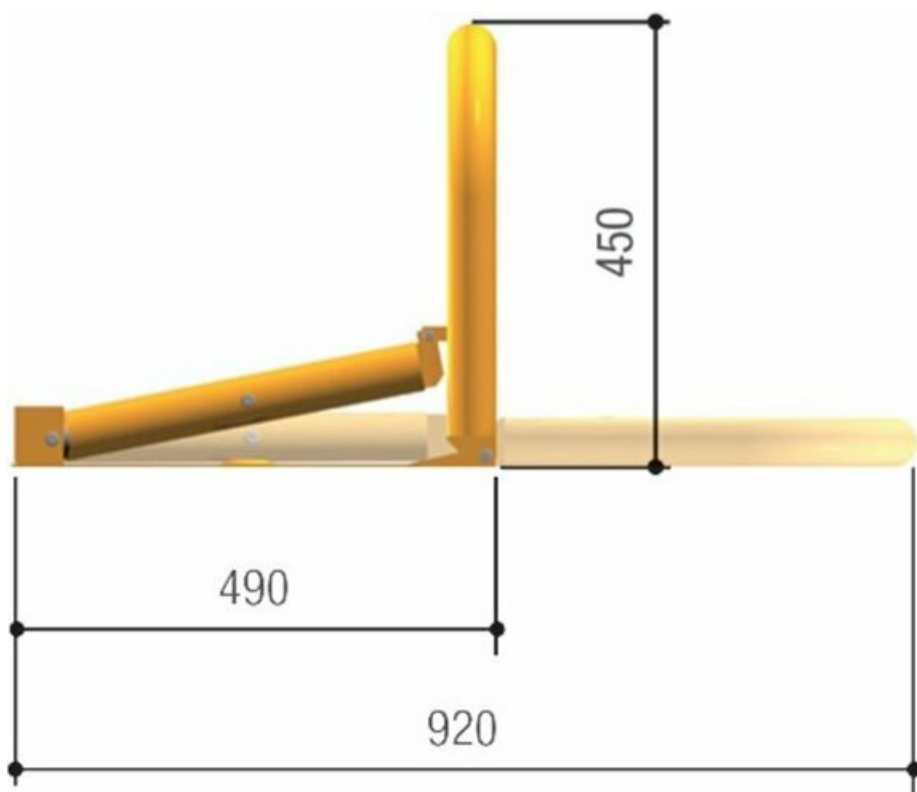

Запросите персональное коммерческое предложение - наши менеджеры ответят в течение 1 часа

Тел: +7 499 681-75-28 | Email: sale@came-russia.ru | <https://came-russia.ru>

Отправьте запрос на коммерческое предложение и получите индивидуальные цены и сроки поставки

Тел: +7 499 681-75-28 | Email: sale@came-russia.ru | <https://came-russia.ru>