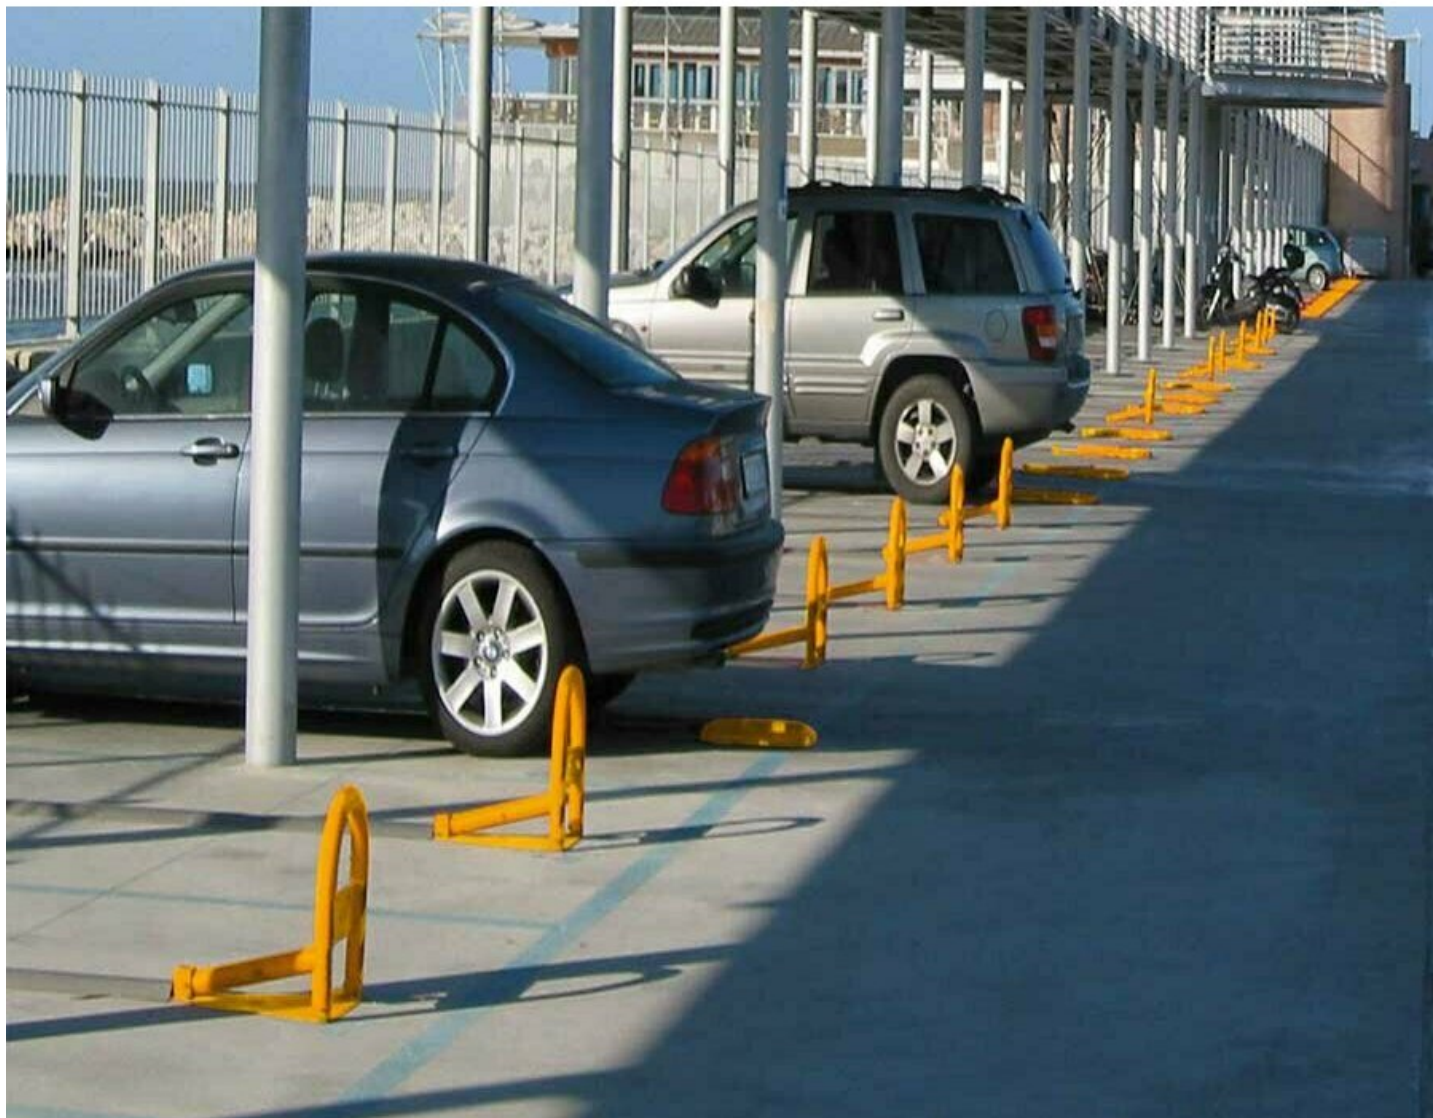

Запросите персональное коммерческое предложение - наши менеджеры ответят в течение 1 часа

Тел: +7 499 681-75-28 | Email: sale@came-russia.ru | <https://came-russia.ru>

Отправьте запрос на коммерческое предложение и получите индивидуальные цены и сроки поставки

Тел: +7 499 681-75-28 | Email: sale@came-russia.ru | <https://came-russia.ru>