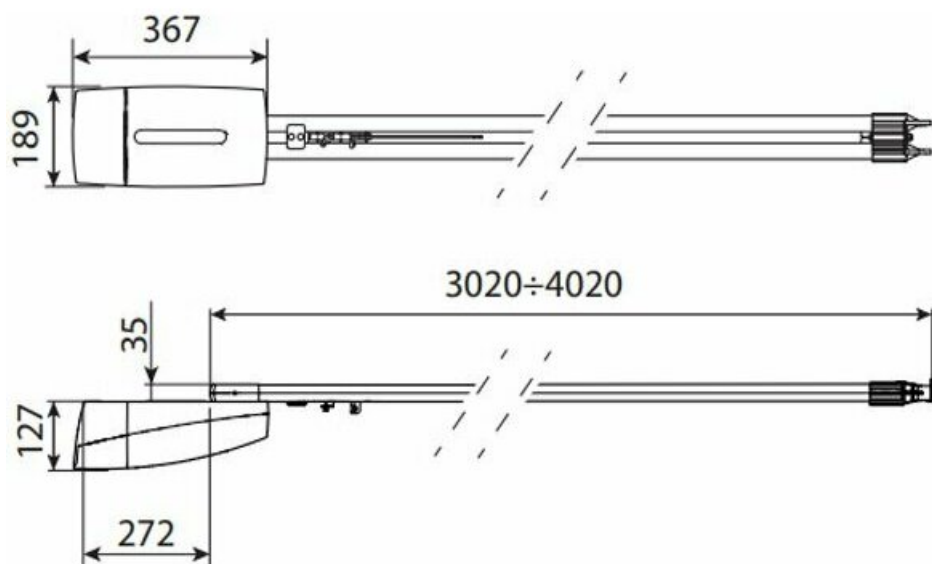

Запросите персональное коммерческое предложение - наши менеджеры ответят в течение 1 часа

Тел: +7 499 681-75-28 | Email: sale@came-russia.ru | <https://came-russia.ru>

Отправьте запрос на коммерческое предложение и получите индивидуальные цены и сроки поставки

Тел: +7 499 681-75-28 | Email: sale@came-russia.ru | <https://came-russia.ru>