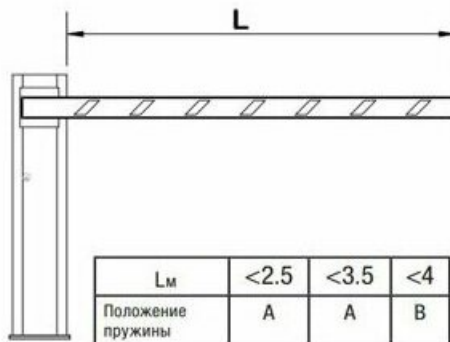

Запросите персональное коммерческое предложение - наши менеджеры ответят в течение 1 часа

Тел: +7 499 681-75-28 | Email: sale@came-russia.ru | <https://came-russia.ru>

Отправьте запрос на коммерческое предложение и получите индивидуальные цены и сроки поставки

Тел: +7 499 681-75-28 | Email: sale@came-russia.ru | <https://came-russia.ru>