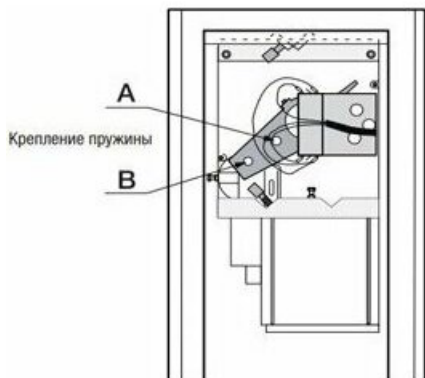

Запросите персональное коммерческое предложение - наши менеджеры ответят в течение 1 часа

Тел: +7 499 681-75-28 | Email: sale@came-russia.ru | <https://came-russia.ru>

Отправьте запрос на коммерческое предложение и получите индивидуальные цены и сроки поставки

Тел: +7 499 681-75-28 | Email: sale@came-russia.ru | <https://came-russia.ru>