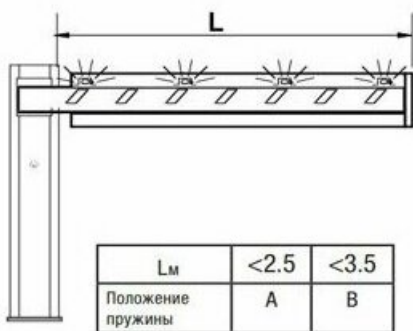

Запросите персональное коммерческое предложение - наши менеджеры ответят в течение 1 часа

Тел: +7 499 681-75-28 | Email: sale@came-russia.ru | <https://came-russia.ru>

Отправьте запрос на коммерческое предложение и получите индивидуальные цены и сроки поставки

Тел: +7 499 681-75-28 | Email: sale@came-russia.ru | <https://came-russia.ru>