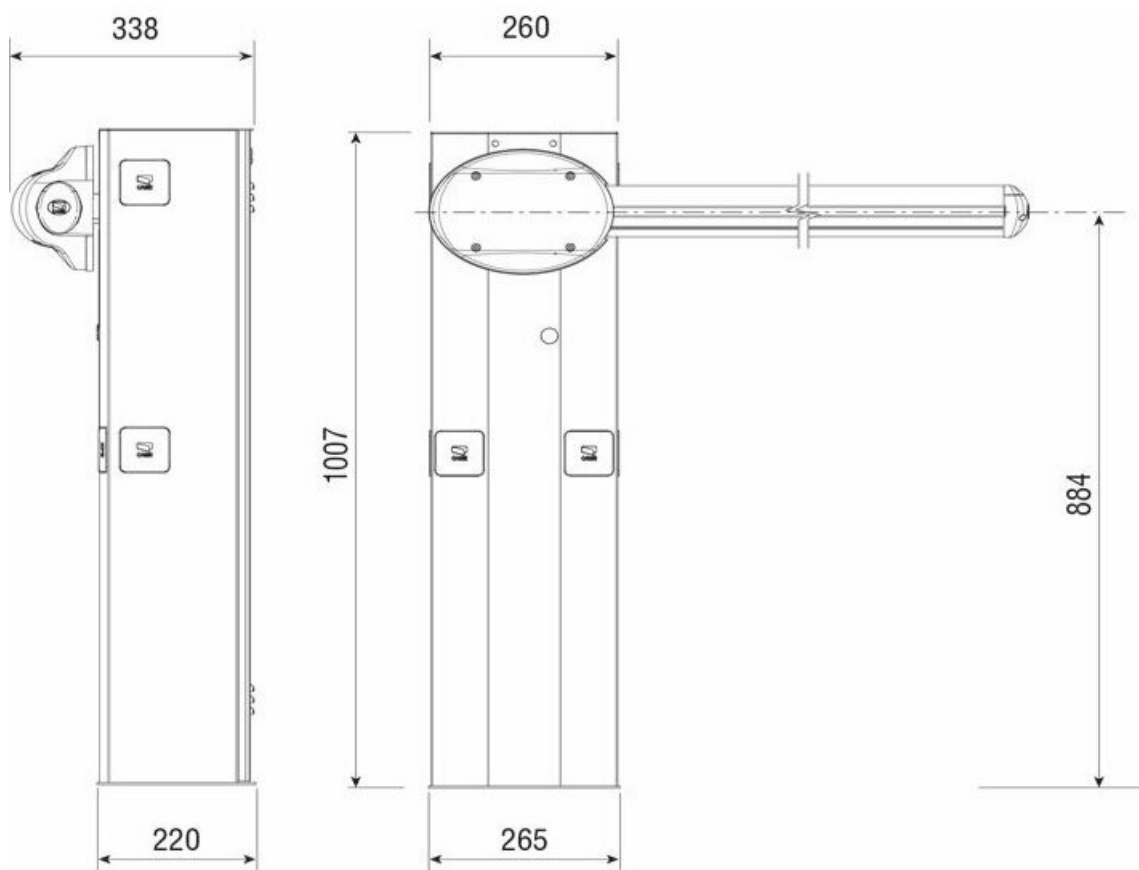

Запросите персональное коммерческое предложение - наши менеджеры ответят в течение 1 часа

Тел: +7 499 681-75-28 | Email: sale@came-russia.ru | <https://came-russia.ru>

Отправьте запрос на коммерческое предложение и получите индивидуальные цены и сроки поставки

Тел: +7 499 681-75-28 | Email: sale@came-russia.ru | <https://came-russia.ru>