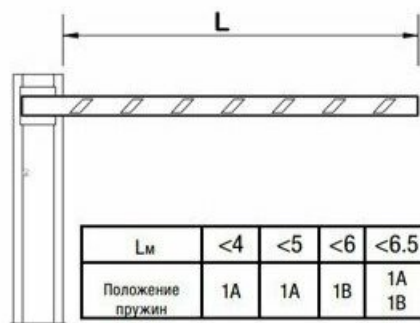

Запросите персональное коммерческое предложение - наши менеджеры ответят в течение 1 часа

Тел: +7 499 681-75-28 | Email: sale@came-russia.ru | <https://came-russia.ru>

Отправьте запрос на коммерческое предложение и получите индивидуальные цены и сроки поставки

Тел: +7 499 681-75-28 | Email: sale@came-russia.ru | <https://came-russia.ru>