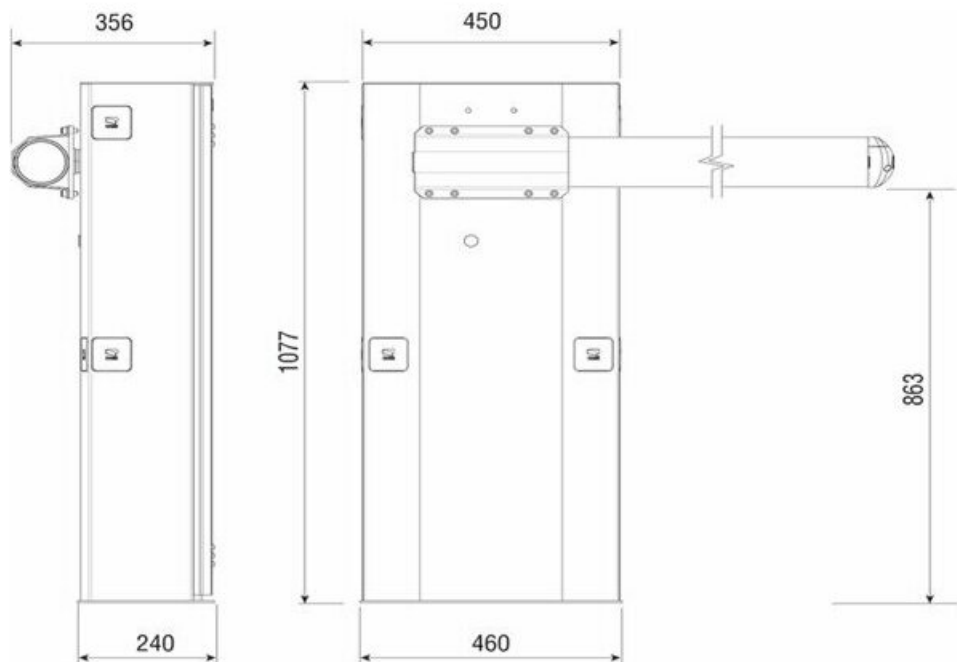

Запросите персональное коммерческое предложение - наши менеджеры ответят в течение 1 часа

Тел: +7 499 681-75-28 | Email: sale@came-russia.ru | <https://came-russia.ru>

Отправьте запрос на коммерческое предложение и получите индивидуальные цены и сроки поставки

Тел: +7 499 681-75-28 | Email: sale@came-russia.ru | <https://came-russia.ru>