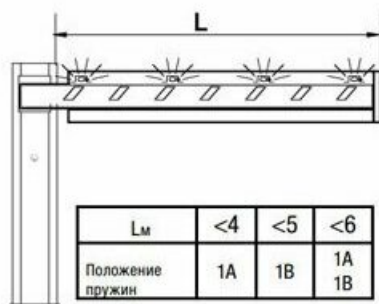

Запросите персональное коммерческое предложение - наши менеджеры ответят в течение 1 часа

Тел: +7 499 681-75-28 | Email: sale@came-russia.ru | <https://came-russia.ru>

Отправьте запрос на коммерческое предложение и получите индивидуальные цены и сроки поставки

Тел: +7 499 681-75-28 | Email: sale@came-russia.ru | <https://came-russia.ru>