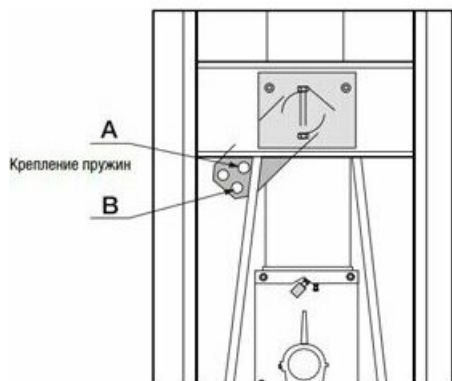

Запросите персональное коммерческое предложение - наши менеджеры ответят в течение 1 часа

Тел: +7 499 681-75-28 | Email: sale@came-russia.ru | <https://came-russia.ru>

Отправьте запрос на коммерческое предложение и получите индивидуальные цены и сроки поставки

Тел: +7 499 681-75-28 | Email: sale@came-russia.ru | <https://came-russia.ru>