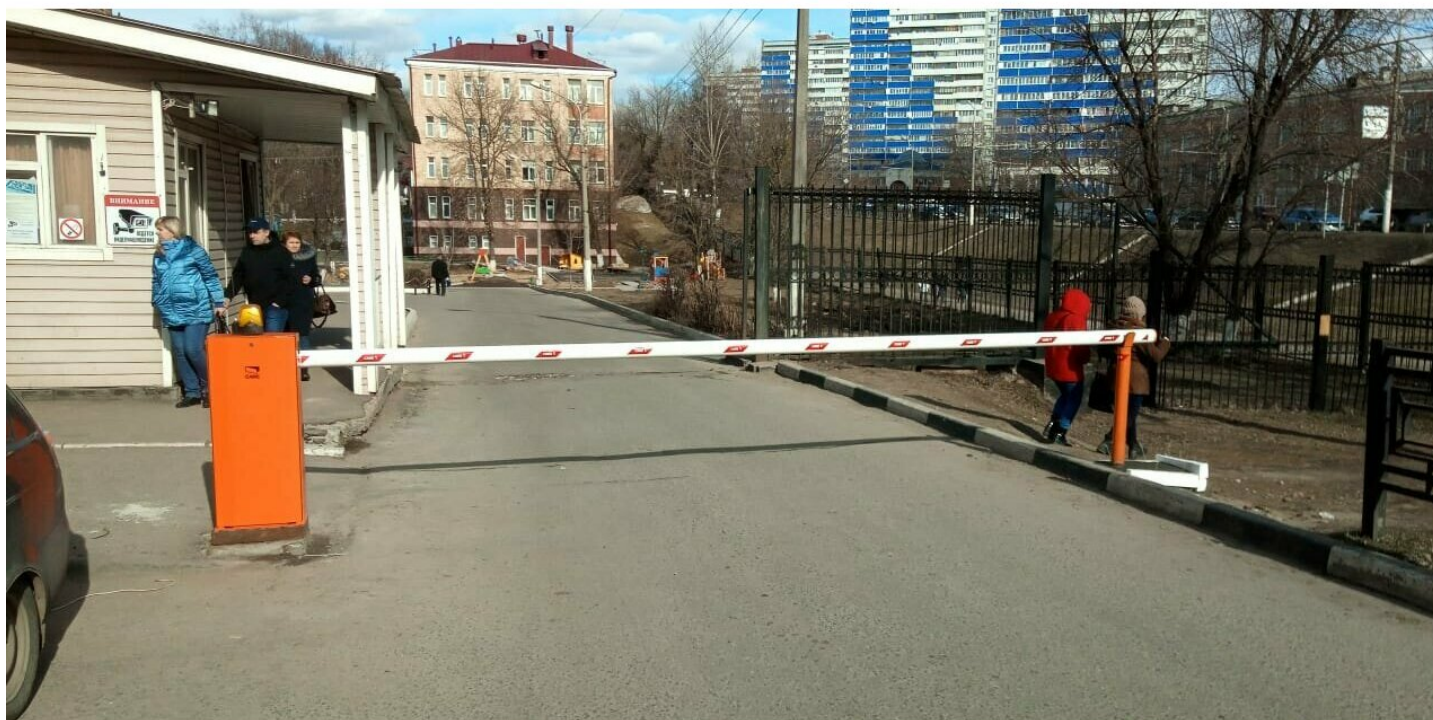

Запросите персональное коммерческое предложение - наши менеджеры ответят в течение 1 часа

Тел: +7 499 681-75-28 | Email: sale@came-russia.ru | <https://came-russia.ru>

Отправьте запрос на коммерческое предложение и получите индивидуальные цены и сроки поставки

Тел: +7 499 681-75-28 | Email: sale@came-russia.ru | <https://came-russia.ru>