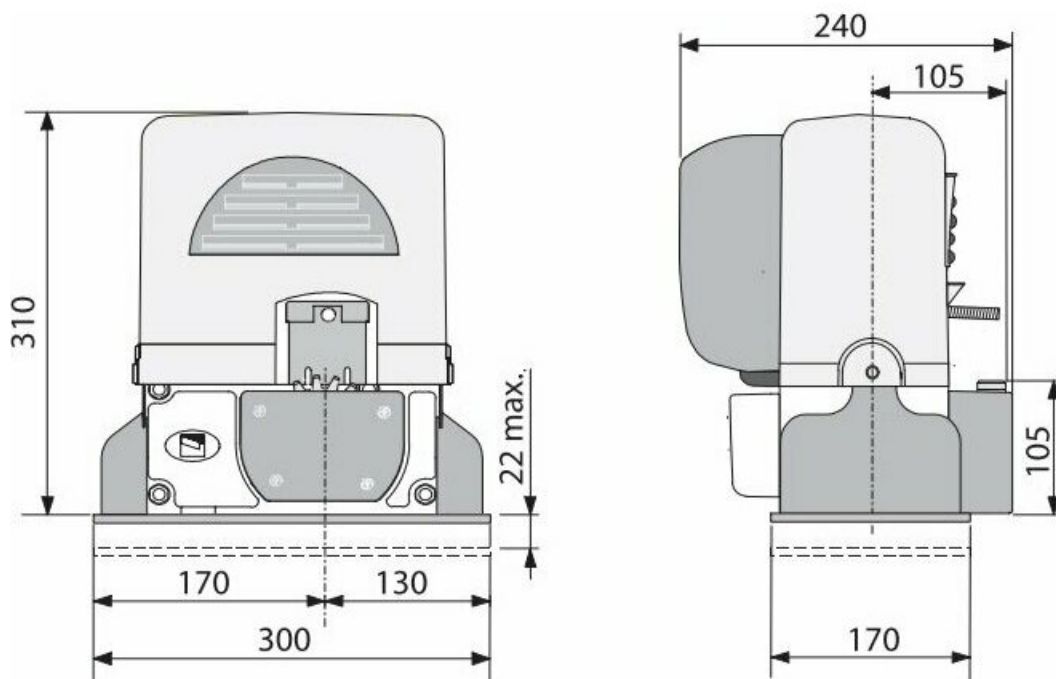

Запросите персональное коммерческое предложение - наши менеджеры ответят в течение 1 часа

Тел: +7 499 681-75-28 | Email: sale@came-russia.ru | <https://came-russia.ru>

Отправьте запрос на коммерческое предложение и получите индивидуальные цены и сроки поставки

Тел: +7 499 681-75-28 | Email: sale@came-russia.ru | <https://came-russia.ru>