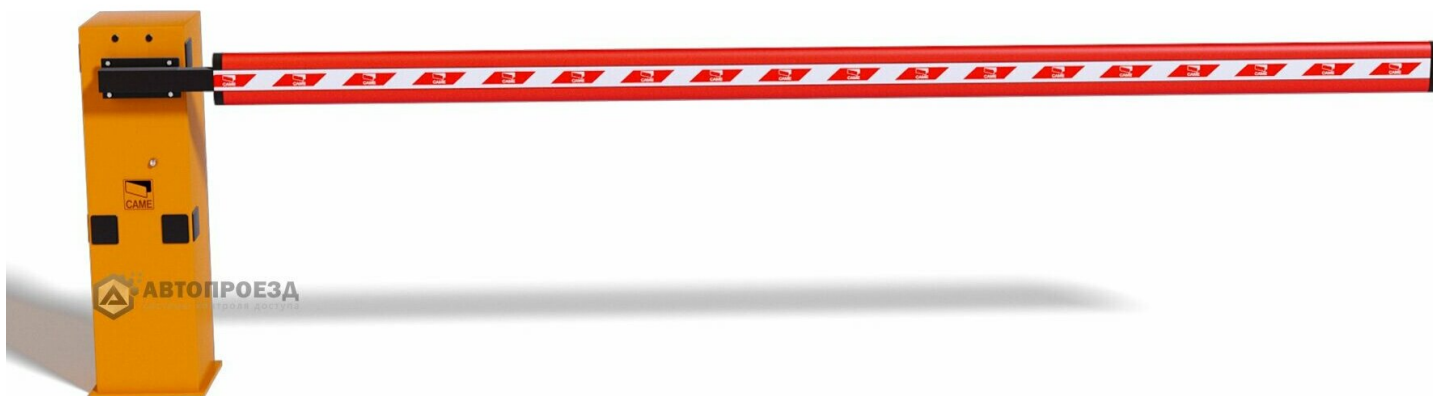

Запросите персональное коммерческое предложение - наши менеджеры ответят в течение 1 часа

Тел: +7 499 681-75-28 | Email: sale@came-russia.ru | <https://came-russia.ru>

Отправьте запрос на коммерческое предложение и получите индивидуальные цены и сроки поставки

Тел: +7 499 681-75-28 | Email: sale@came-russia.ru | <https://came-russia.ru>