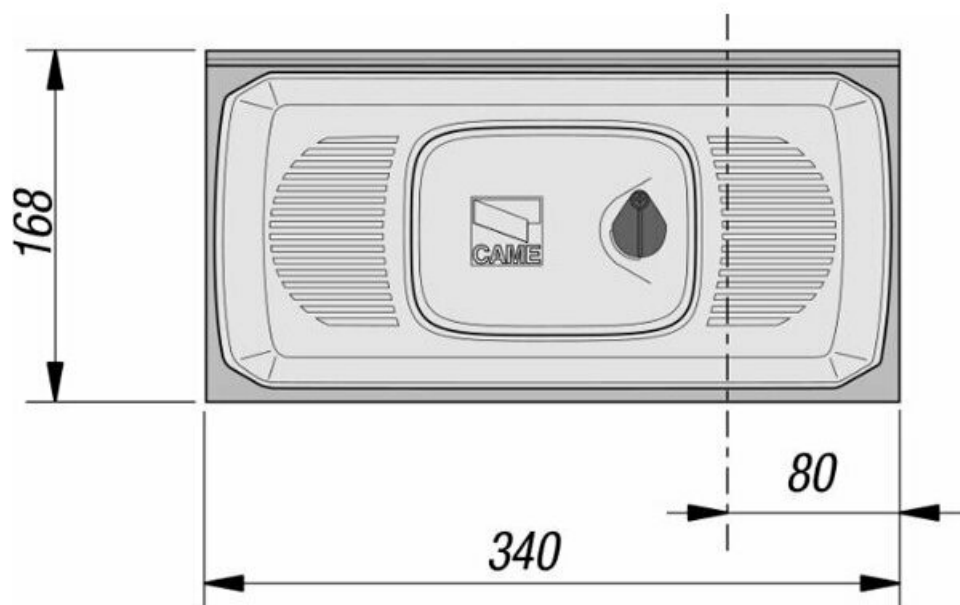

Запросите персональное коммерческое предложение - наши менеджеры ответят в течение 1 часа

Тел: +7 499 681-75-28 | Email: sale@came-russia.ru | <https://came-russia.ru>

Отправьте запрос на коммерческое предложение и получите индивидуальные цены и сроки поставки

Тел: +7 499 681-75-28 | Email: sale@came-russia.ru | <https://came-russia.ru>