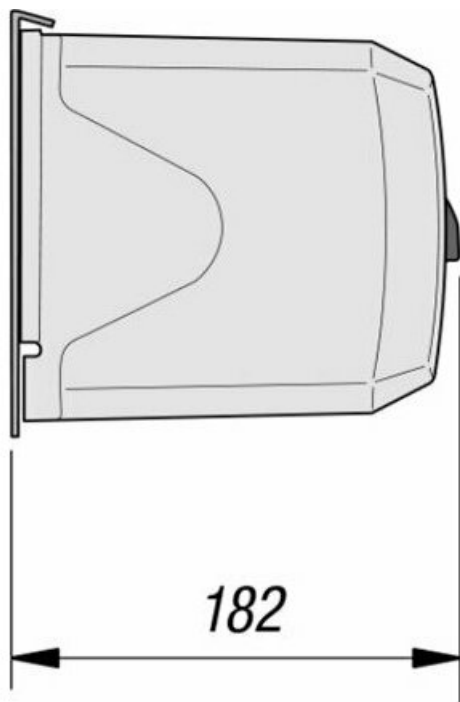

Запросите персональное коммерческое предложение - наши менеджеры ответят в течение 1 часа

Тел: +7 499 681-75-28 | Email: sale@came-russia.ru | <https://came-russia.ru>

Отправьте запрос на коммерческое предложение и получите индивидуальные цены и сроки поставки

Тел: +7 499 681-75-28 | Email: sale@came-russia.ru | <https://came-russia.ru>