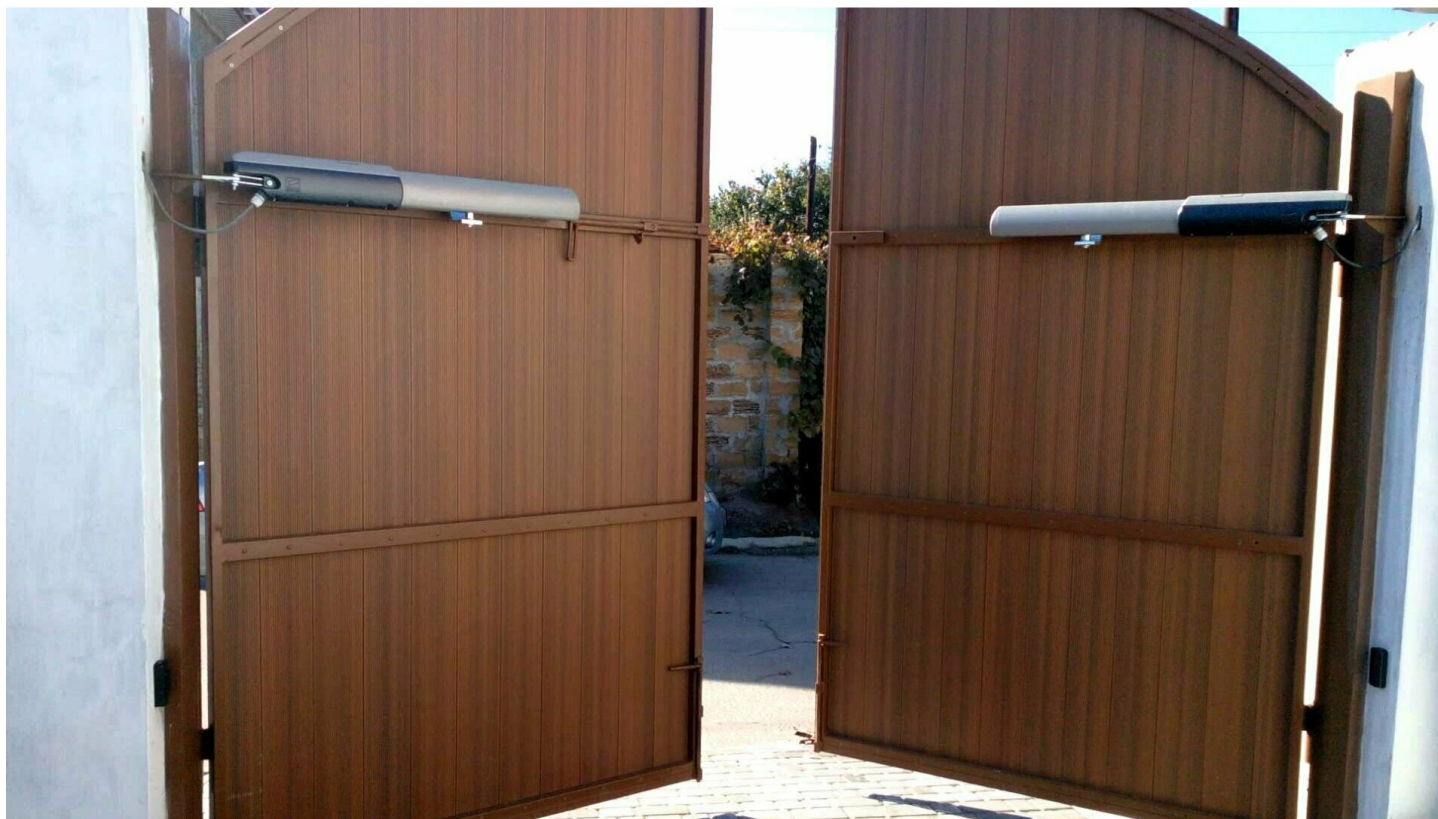

Запросите персональное коммерческое предложение - наши менеджеры ответят в течение 1 часа

Тел: +7 499 681-75-28 | Email: sale@came-russia.ru | <https://came-russia.ru>

Отправьте запрос на коммерческое предложение и получите индивидуальные цены и сроки поставки

Тел: +7 499 681-75-28 | Email: sale@came-russia.ru | <https://came-russia.ru>

Страница 10 из 14