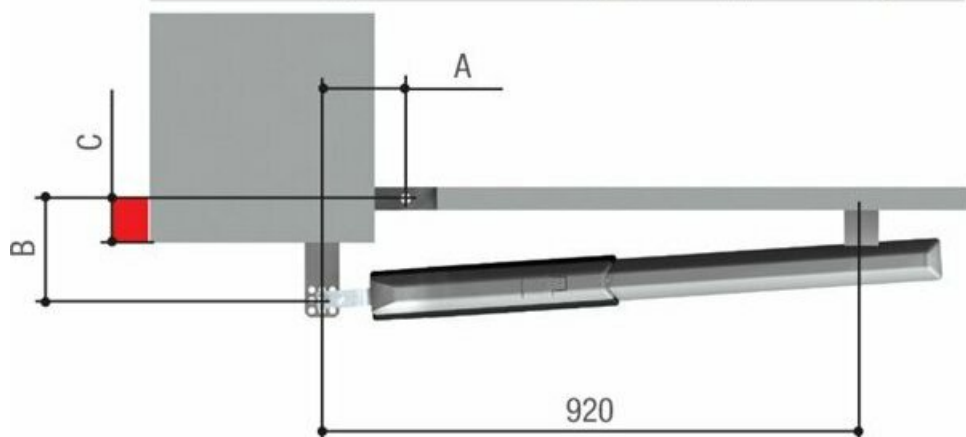

Запросите персональное коммерческое предложение - наши менеджеры ответят в течение 1 часа

Тел: +7 499 681-75-28 | Email: sale@came-russia.ru | <https://came-russia.ru>

Установочные размеры (мм)			
Угол открывания створки (°)	A	B	Макс. C
90	200	200	120
120	200	140	70