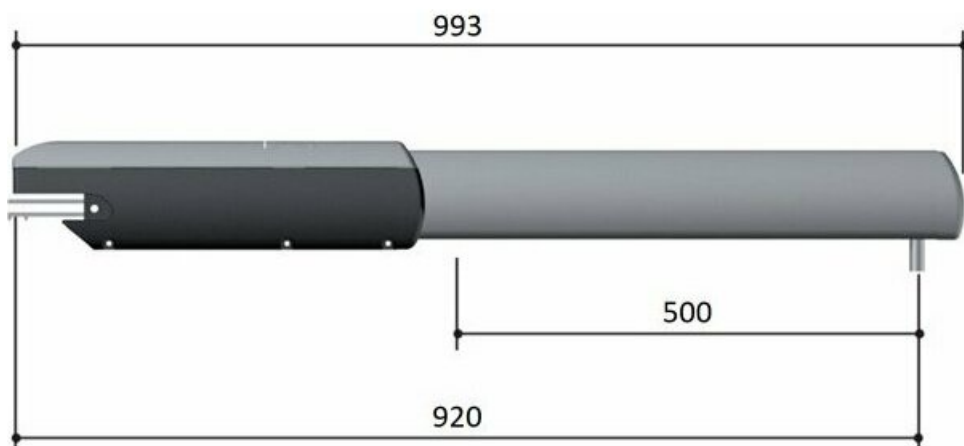

Запросите персональное коммерческое предложение - наши менеджеры ответят в течение 1 часа

Тел: +7 499 681-75-28 | Email: sale@came-russia.ru | <https://came-russia.ru>

Отправьте запрос на коммерческое предложение и получите индивидуальные цены и сроки поставки

Тел: +7 499 681-75-28 | Email: sale@came-russia.ru | <https://came-russia.ru>