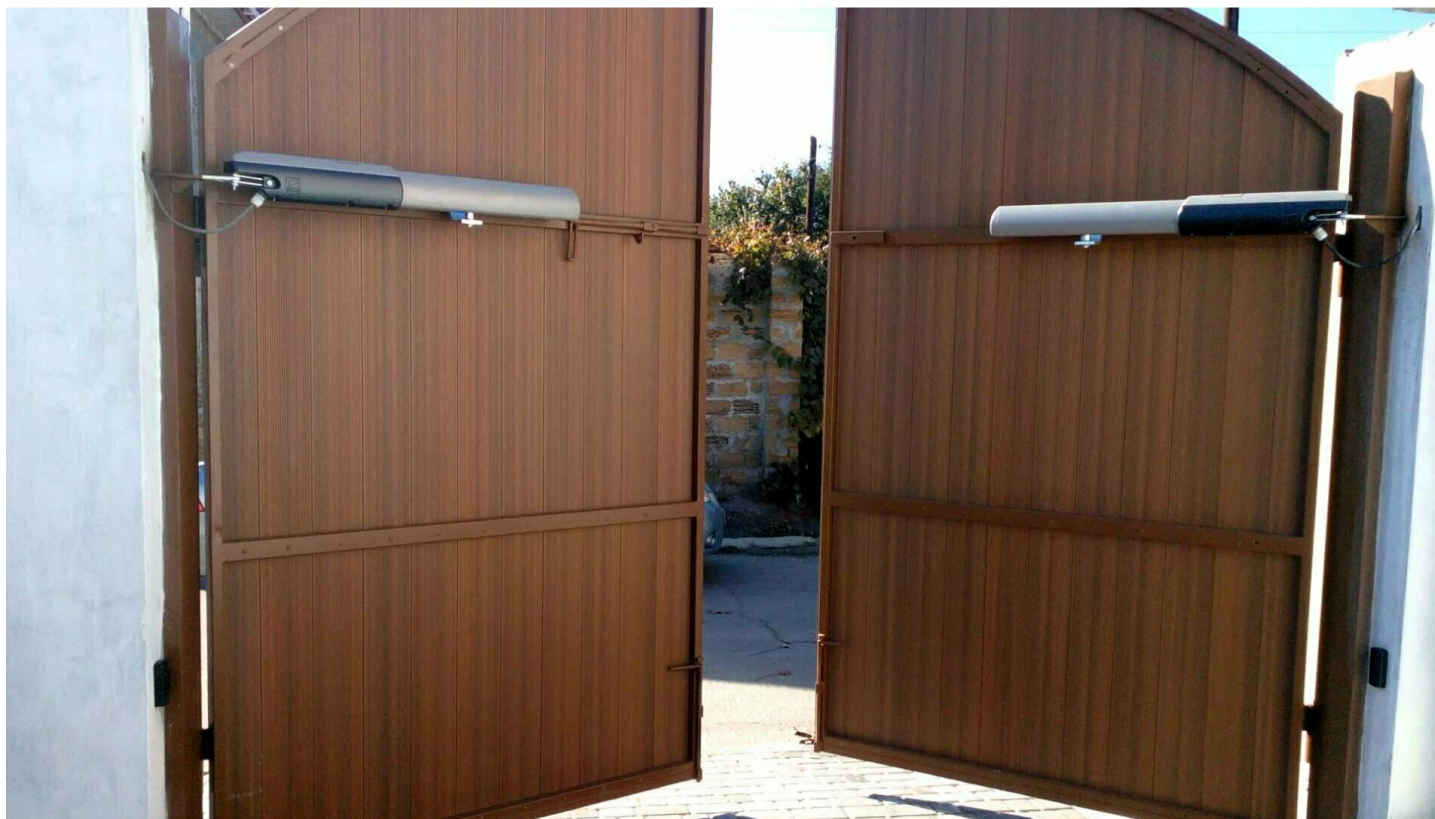

Запросите персональное коммерческое предложение - наши менеджеры ответят в течение 1 часа

Тел: +7 499 681-75-28 | Email: sale@came-russia.ru | <https://came-russia.ru>

Отправьте запрос на коммерческое предложение и получите индивидуальные цены и сроки поставки

Тел: +7 499 681-75-28 | Email: sale@came-russia.ru | <https://came-russia.ru>

Страница 9 из 14