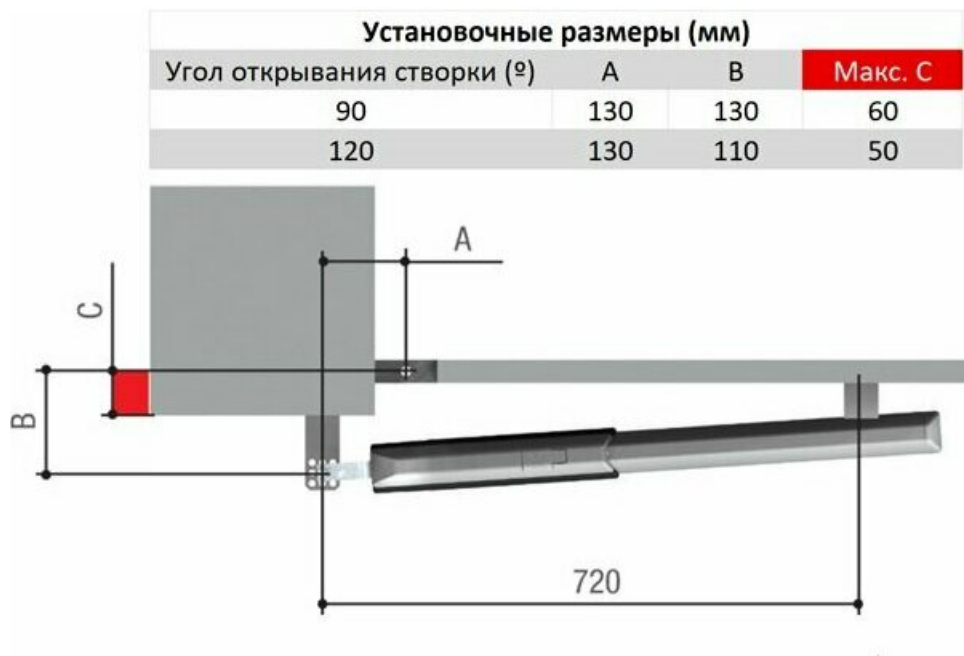

Запросите персональное коммерческое предложение - наши менеджеры ответят в течение 1 часа

Тел: +7 499 681-75-28 | Email: sale@came-russia.ru | <https://came-russia.ru>

Отправьте запрос на коммерческое предложение и получите индивидуальные цены и сроки поставки

Тел: +7 499 681-75-28 | Email: sale@came-russia.ru | <https://came-russia.ru>