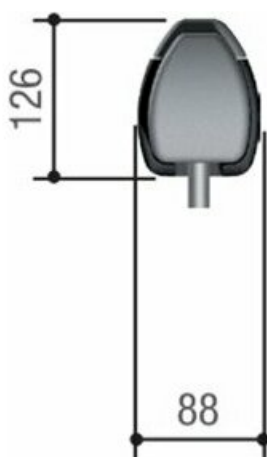

Запросите персональное коммерческое предложение - наши менеджеры ответят в течение 1 часа

Тел: +7 499 681-75-28 | Email: sale@came-russia.ru | <https://came-russia.ru>

Отправьте запрос на коммерческое предложение и получите индивидуальные цены и сроки поставки

Тел: +7 499 681-75-28 | Email: sale@came-russia.ru | <https://came-russia.ru>