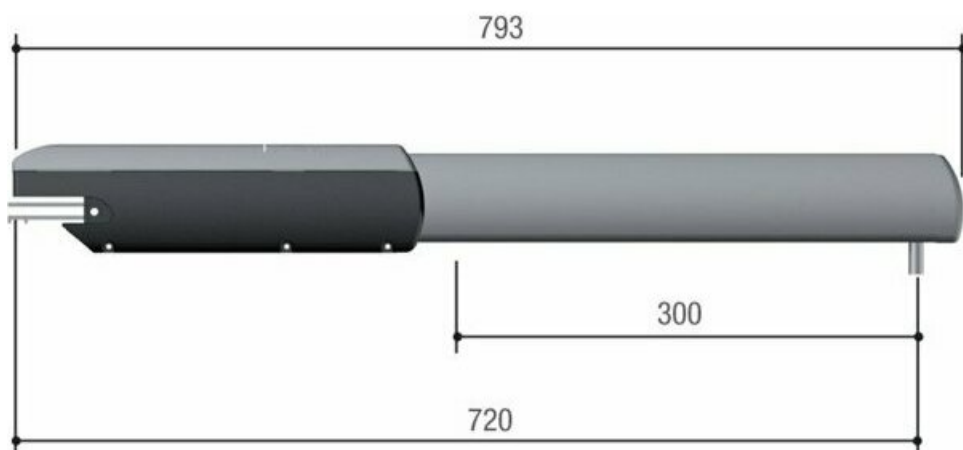

Запросите персональное коммерческое предложение - наши менеджеры ответят в течение 1 часа

Тел: +7 499 681-75-28 | Email: sale@came-russia.ru | <https://came-russia.ru>

Отправьте запрос на коммерческое предложение и получите индивидуальные цены и сроки поставки

Тел: +7 499 681-75-28 | Email: sale@came-russia.ru | <https://came-russia.ru>