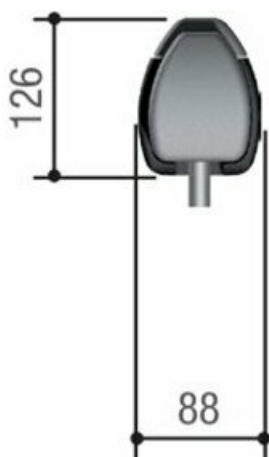

Запросите персональное коммерческое предложение - наши менеджеры ответят в течение 1 часа

Тел: +7 499 681-75-28 | Email: sale@came-russia.ru | <https://came-russia.ru>

Отправьте запрос на коммерческое предложение и получите индивидуальные цены и сроки поставки

Тел: +7 499 681-75-28 | Email: sale@came-russia.ru | <https://came-russia.ru>