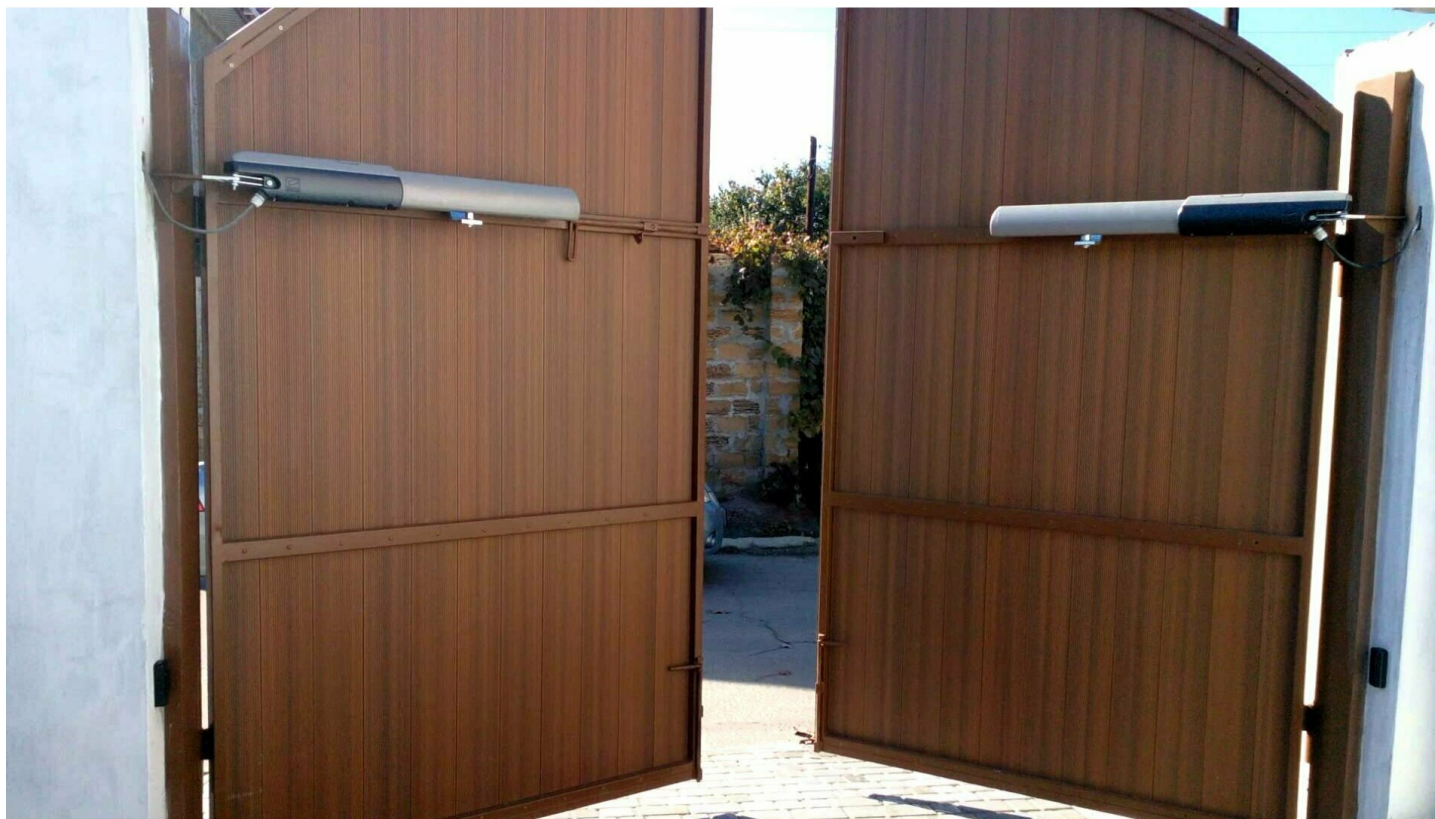

Запросите персональное коммерческое предложение - наши менеджеры ответят в течение 1 часа

Тел: +7 499 681-75-28 | Email: sale@came-russia.ru | <https://came-russia.ru>

Отправьте запрос на коммерческое предложение и получите индивидуальные цены и сроки поставки

Тел: +7 499 681-75-28 | Email: sale@came-russia.ru | <https://came-russia.ru>