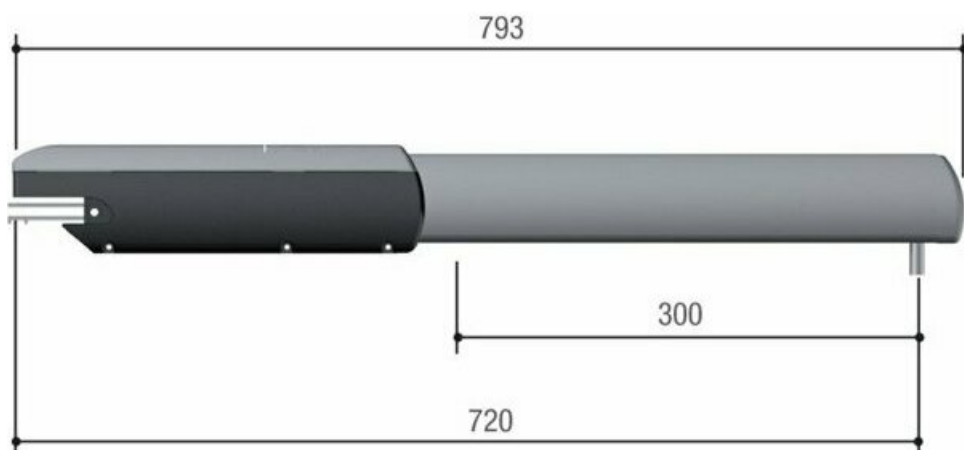

Запросите персональное коммерческое предложение - наши менеджеры ответят в течение 1 часа

Тел: +7 499 681-75-28 | Email: sale@came-russia.ru | <https://came-russia.ru>

Отправьте запрос на коммерческое предложение и получите индивидуальные цены и сроки поставки

Тел: +7 499 681-75-28 | Email: sale@came-russia.ru | <https://came-russia.ru>