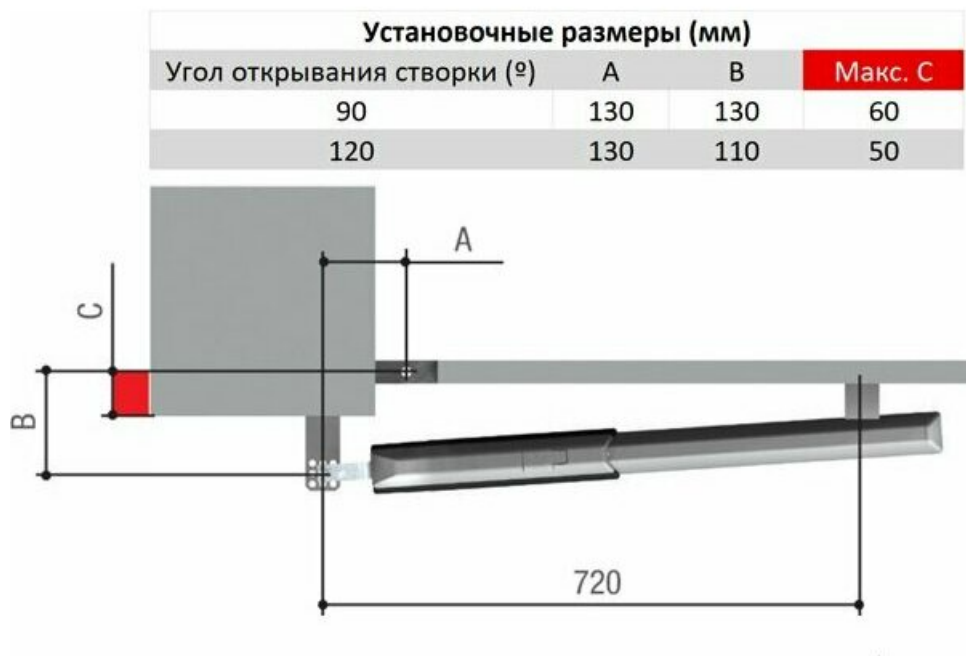

Запросите персональное коммерческое предложение - наши менеджеры ответят в течение 1 часа

Тел: +7 499 681-75-28 | Email: sale@came-russia.ru | <https://came-russia.ru>

Отправьте запрос на коммерческое предложение и получите индивидуальные цены и сроки поставки

Тел: +7 499 681-75-28 | Email: sale@came-russia.ru | <https://came-russia.ru>