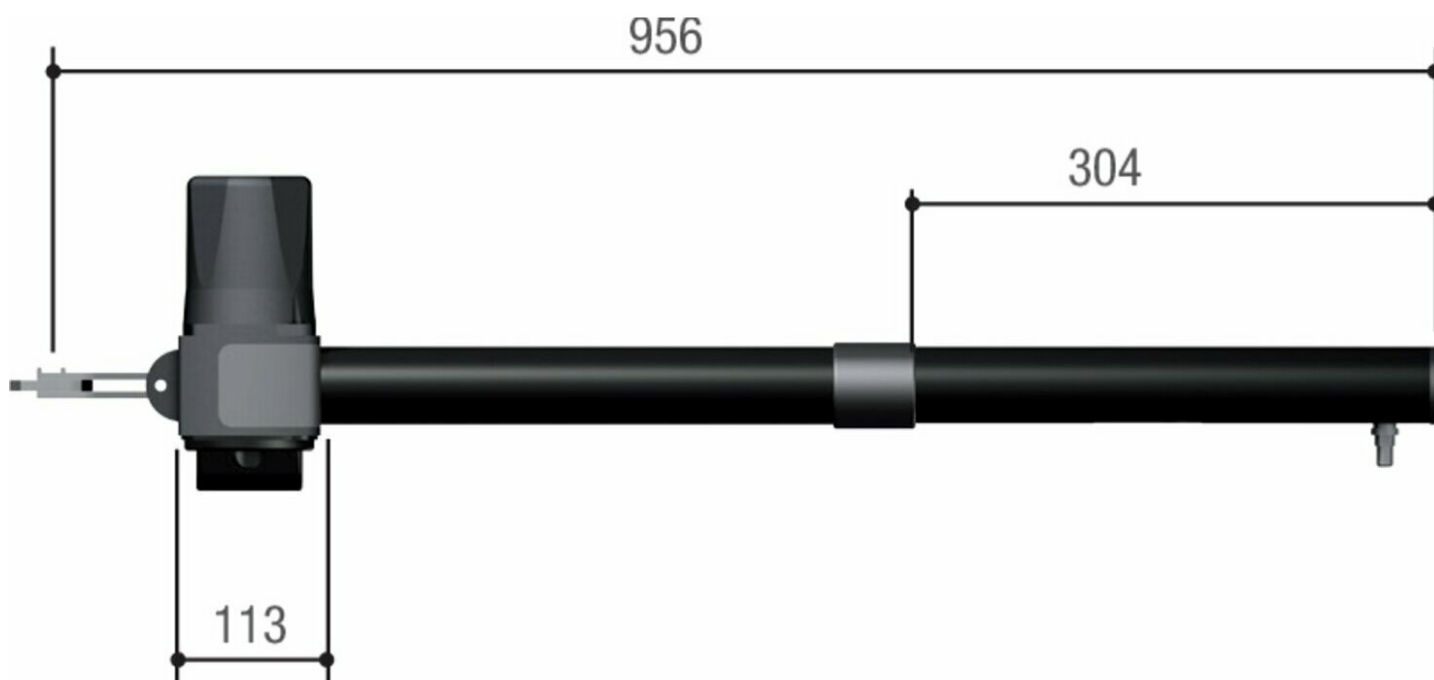

Запросите персональное коммерческое предложение - наши менеджеры ответят в течение 1 часа

Тел: +7 499 681-75-28 | Email: sale@came-russia.ru | <https://came-russia.ru>

Отправьте запрос на коммерческое предложение и получите индивидуальные цены и сроки поставки

Тел: +7 499 681-75-28 | Email: sale@came-russia.ru | <https://came-russia.ru>