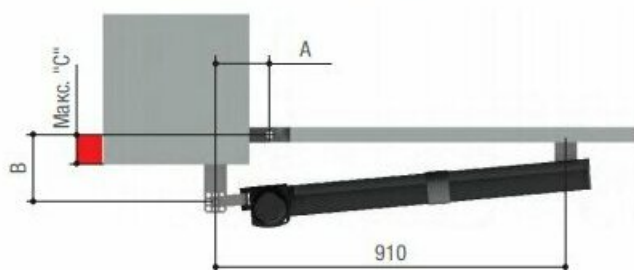

Установочные размеры (мм)

МОДЕЛИ	KR310D • KR310S • KR312D • KR312S		
ОТКРЫВАНИЕ СТВОРКИ (°)	A	B	Макс. "C"
90	130	130	60
120	130	110	50

Отправьте запрос на коммерческое предложение и получите индивидуальные цены и сроки поставки