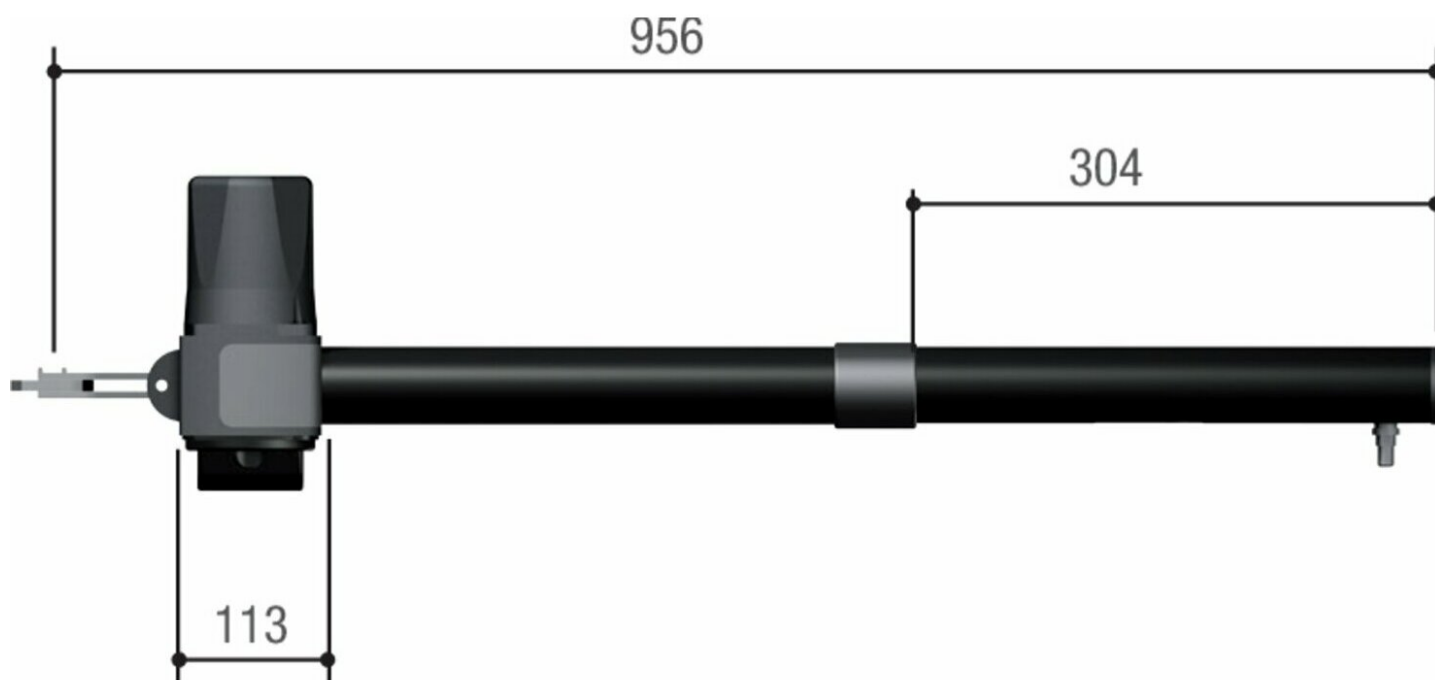

Запросите персональное коммерческое предложение - наши менеджеры ответят в течение 1 часа

Тел: +7 499 681-75-28 | Email: sale@came-russia.ru | <https://came-russia.ru>

Отправьте запрос на коммерческое предложение и получите индивидуальные цены и сроки поставки

Тел: +7 499 681-75-28 | Email: sale@came-russia.ru | <https://came-russia.ru>